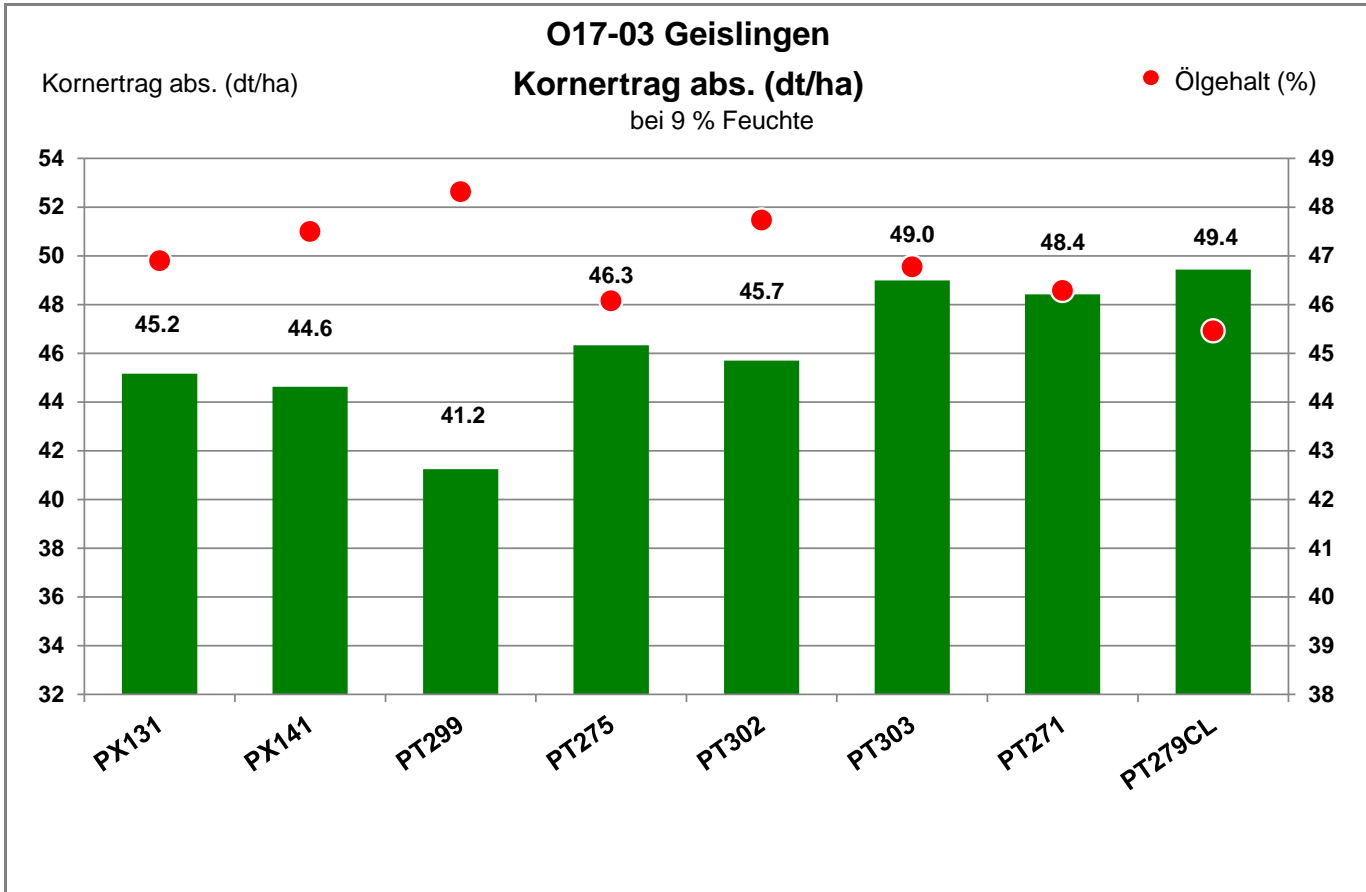

73312 Geislingen - Wittingen

Landkreis Göppingen
Anbaugebiet Höhenlagen Südwest

Verkaufsberater:
Rädler
Mobil: 17630729191

Aussaat: 21.08.2021

Ernte: 1.08.2022