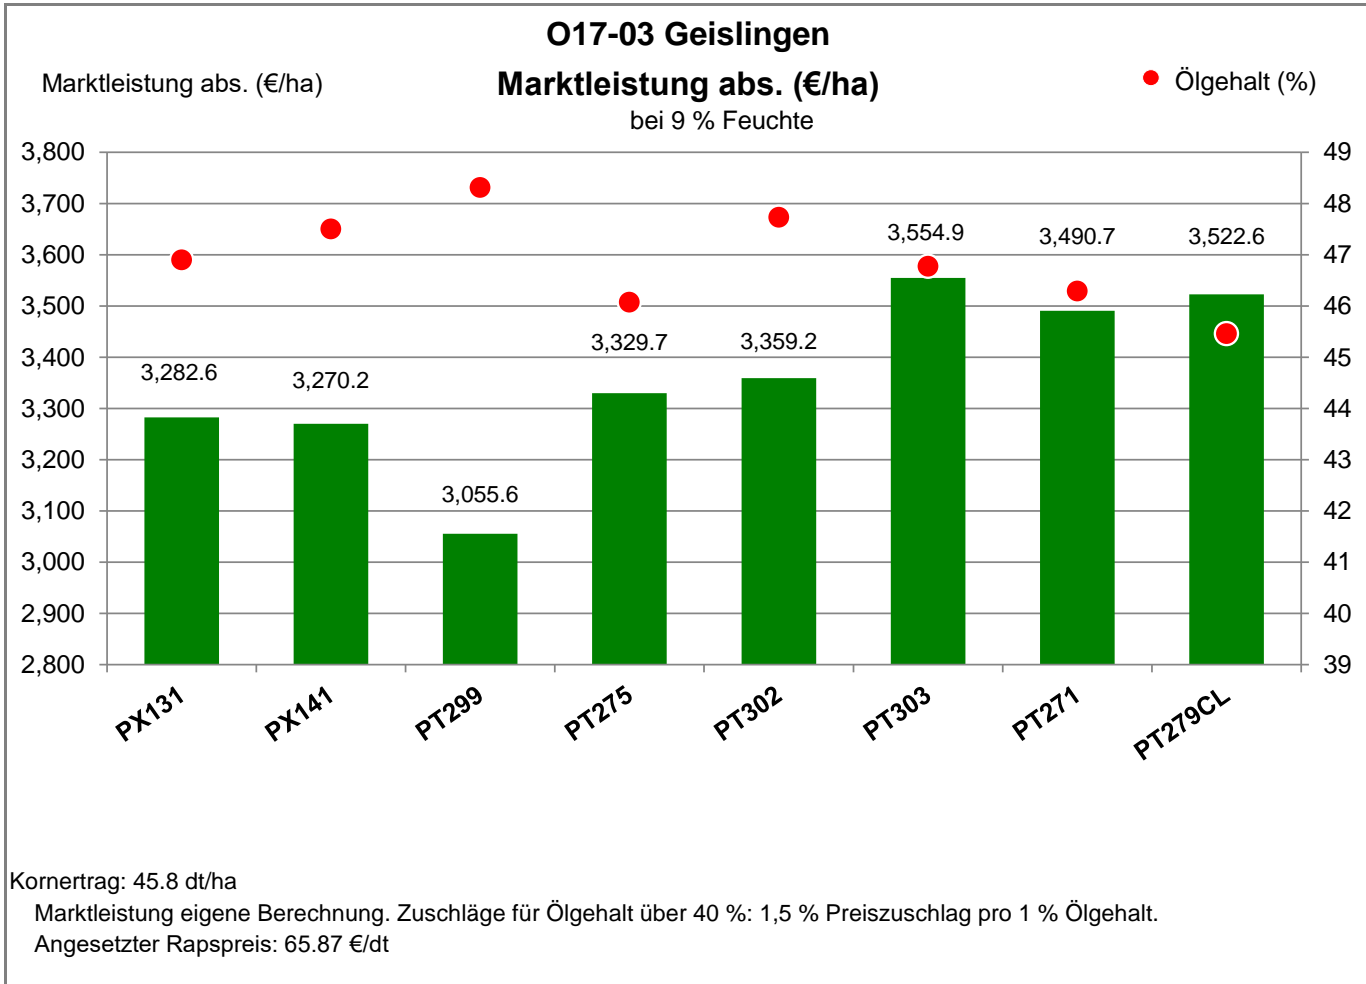

Verkaufsberater:
 Rädler
 Mobil: 17630729191

Aussaat: 21.08.2021

Ernte: 1.08.2022

73312 Geislingen - Wittingen

Landkreis Göppingen
 Anbaugebiet Höhenlagen Südwest

Verkaufsberater:
 Rädler
 Mobil: 17630729191

Aussaat: 21.08.2021

Ernte: 1.08.2022

73312 Geislingen - Wittingen

Landkreis Göppingen
 Anbaugebiet Höhenlagen Südwest

Verkaufsberater:
 Rädler
 Mobil: 17630729191

Aussaat: 21.08.2021

Ernte: 1.08.2022