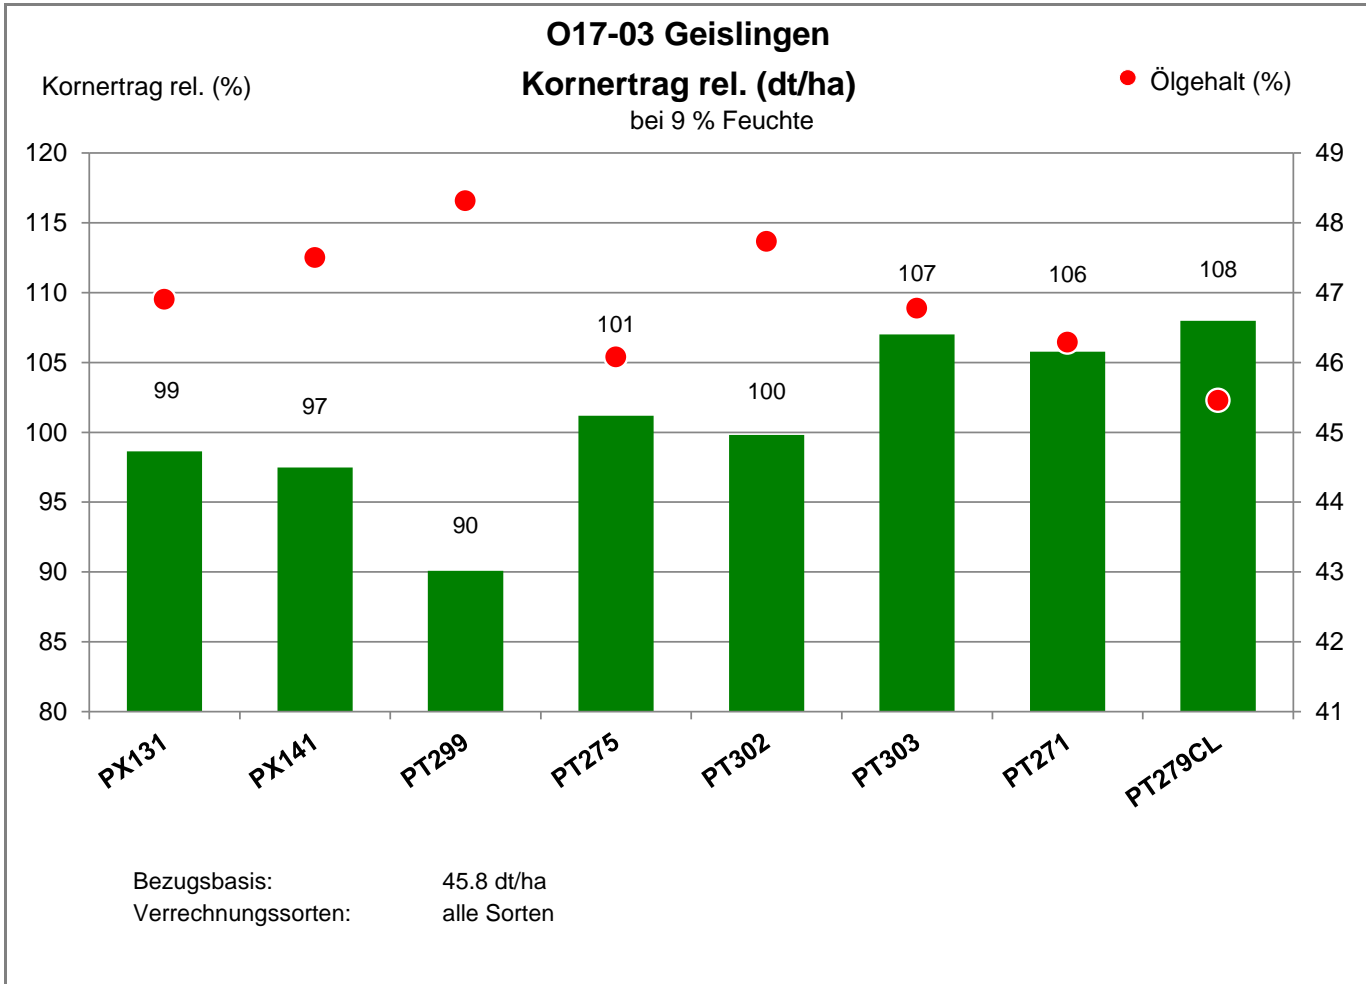

73312 Geislingen - Wittingen

Landkreis Göppingen
Anbaugebiet Höhenlagen Südwest

Verkaufsberater:
Rädler
Mobil: 17630729191

Aussaat: 21.08.2021

Ernte: 1.08.2022

73312 Geislingen - Wittingen

Landkreis Göppingen
 Anbaugebiet Höhenlagen Südwest

Verkaufsberater:
 Rädler
 Mobil: 17630729191

Aussaat: 21.08.2021

Ernte: 1.08.2022

73312 Geislingen - Wittingen

Landkreis Göppingen
 Anbaugebiet Höhenlagen Südwest

Verkaufsberater:
 Rädler
 Mobil: 17630729191

Aussaat: 21.08.2021

Ernte: 1.08.2022

73312 Geislingen - Wittingen

Landkreis Göppingen
 Anbaugebiet Höhenlagen Südwest

Verkaufsberater:
 Rädler
 Mobil: 17630729191

Aussaat: 21.08.2021

Ernte: 1.08.2022