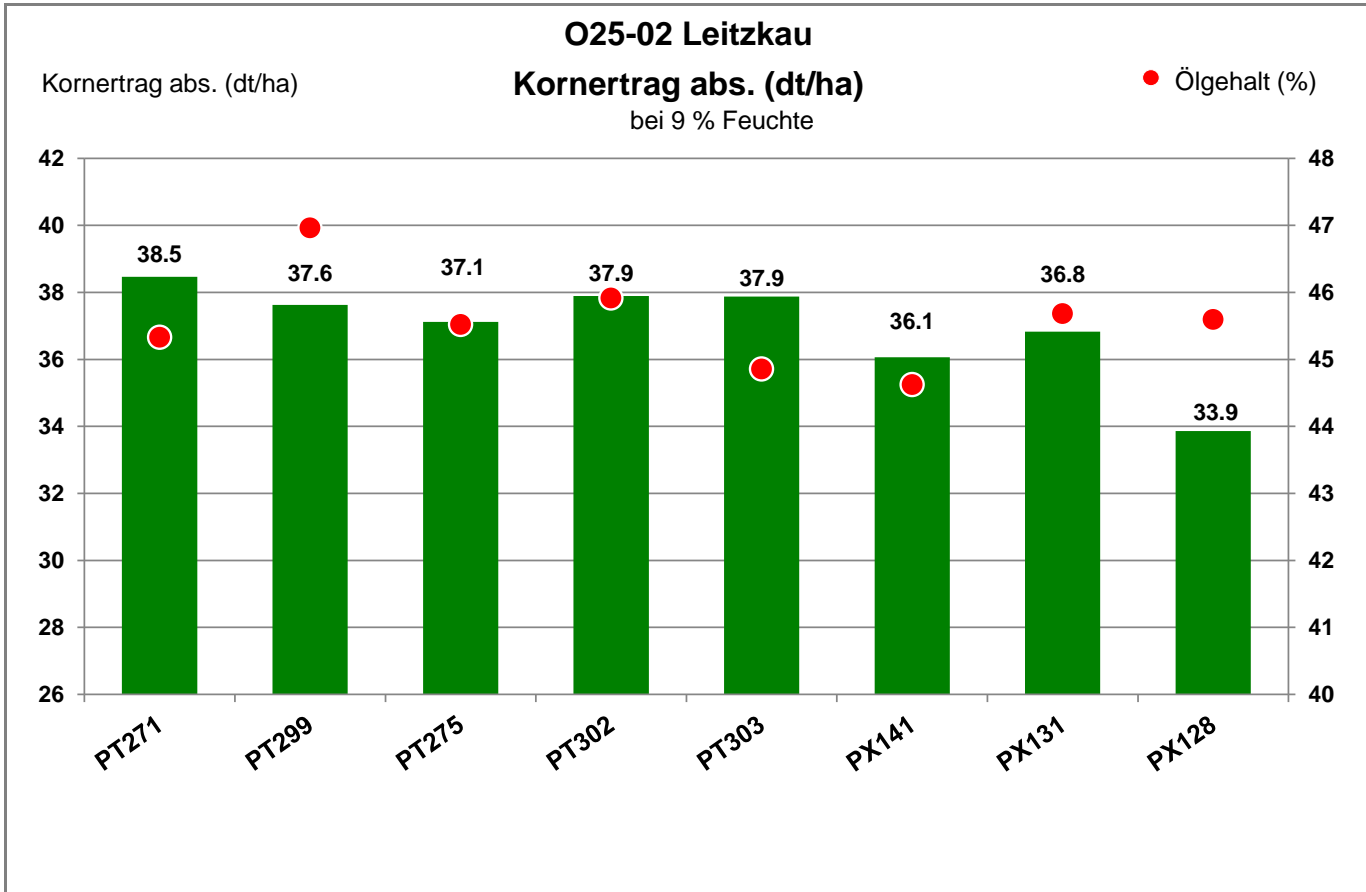

39279 Leitzkau

Landkreis Jerichower Land
Anbaugebiet Diluviale Standorte Süd (Ostdeutschland)

Verkaufsberater:
René Barth
Mobil: 0162/5985074

Aussaat: 9. September 2021

Ernte: 29.07.2022