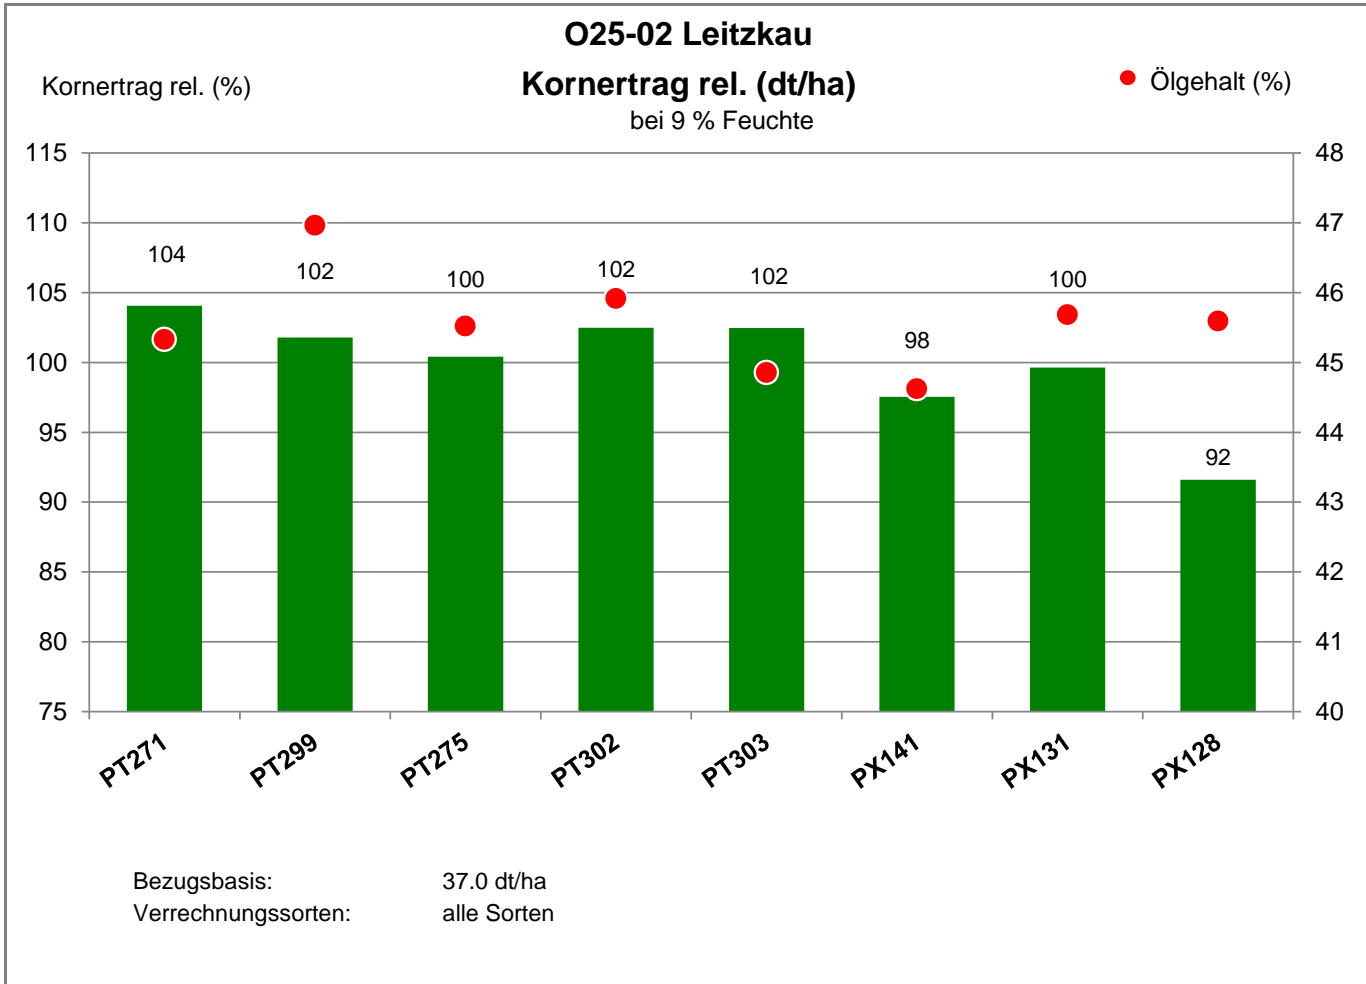

39279 Leitzkau

Landkreis Jerichower Land
Anbaugebiet Diluviale Standorte Süd (Ostdeutschland)

Verkaufsberater:
René Barth
Mobil: 0162/5985074

Aussaat: 9. September 2021

Ernte: 29.07.2022