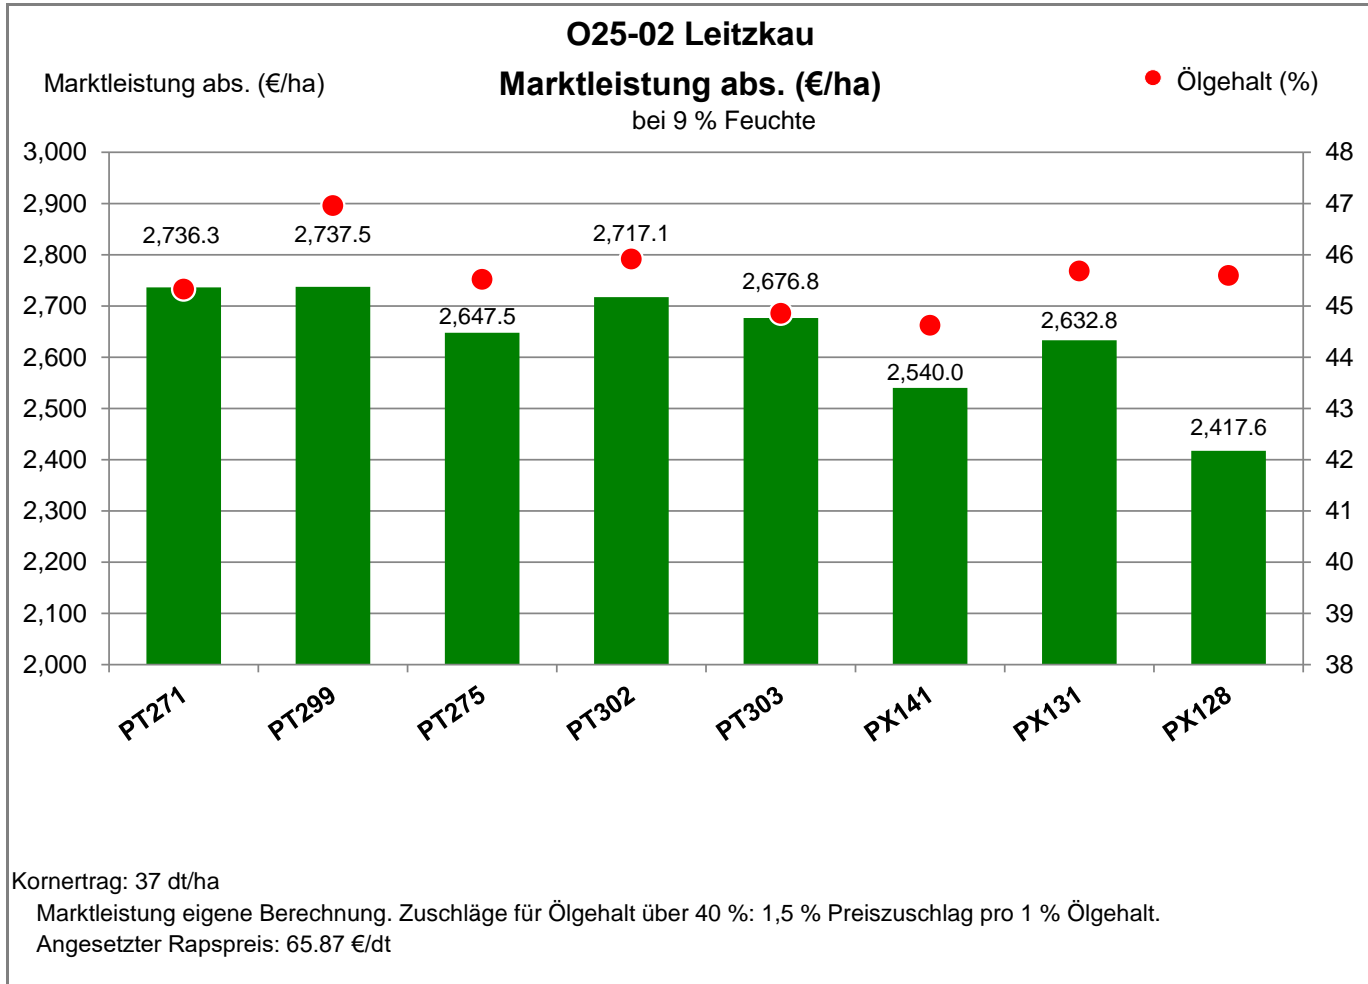

Verkaufsberater:
René Barth
Mobil: 0162/5985074

Aussaat: 9. September 2021

Ernte: 29.07.2022

39279 Leitzkau

Landkreis Jerichower Land
 Anbaugebiet Diluviale Standorte Süd (Ostdeutschland)

Verkaufsberater:
 René Barth
 Mobil: 0162/5985074

Aussaat: 9. September 2021

Ernte: 29.07.2022

39279 Leitzkau

Landkreis Jerichower Land
 Anbaugebiet Diluviale Standorte Süd (Ostdeutschland)

Verkaufsberater:
 René Barth
 Mobil: 0162/5985074

Aussaat: 9. September 2021