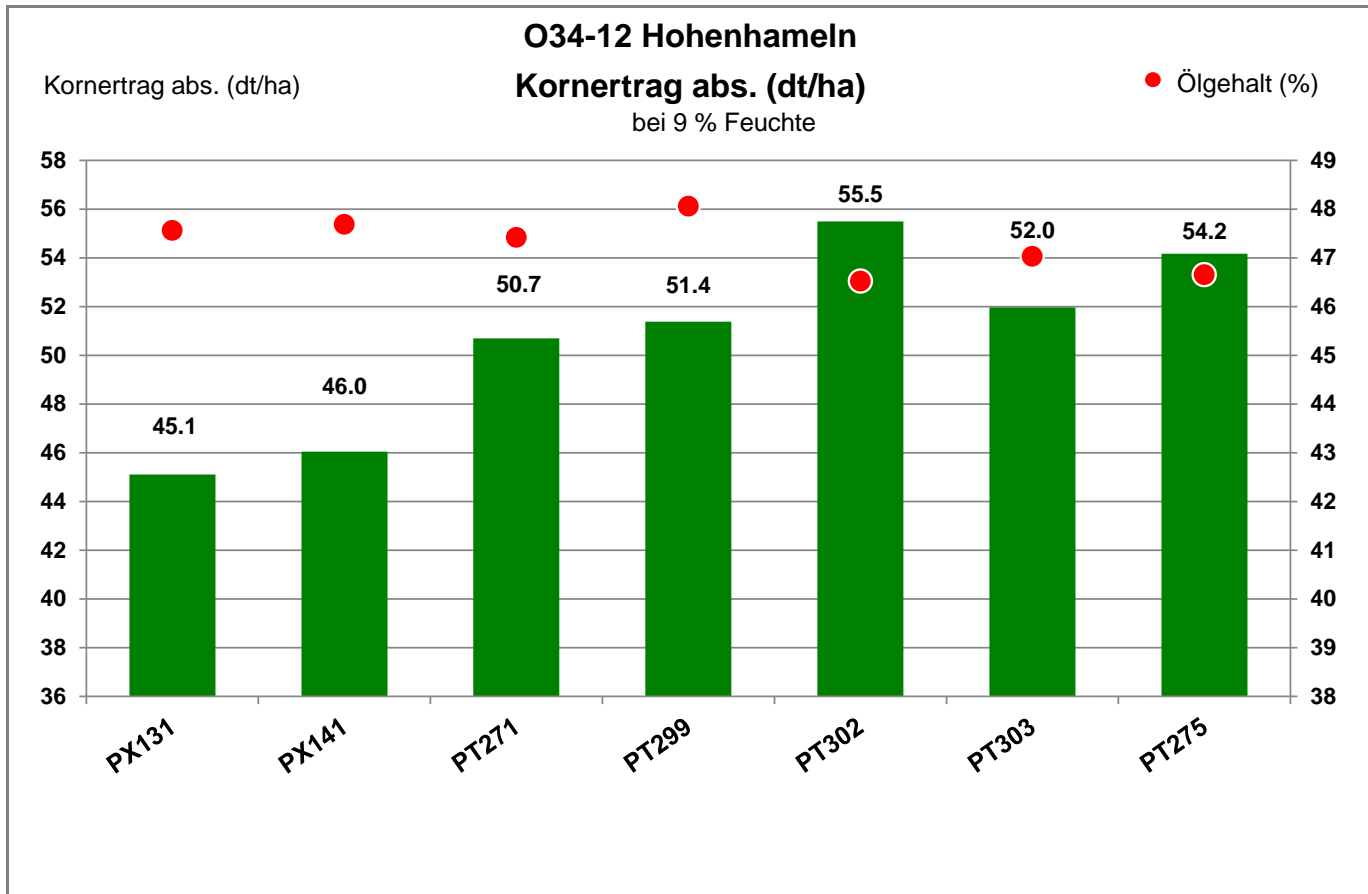

31249 Hohenhameln

Anbaugebiet Lehm Böden Nordwest

Verkaufsberater:
Geffers
Mobil: 0172-9841918

Aussaat: 3. September 2022

Ernte: 24.7.2022

31249 Hohenhameln

Anbaugebiet Lehm Böden Nordwest

Verkaufsberater:
Geffers
Mobil: 0172-9841918

Aussaat: 3. September 2022

Ernte: 24.7.2022

31249 Hohenhameln

Anbaugebiet Lehm Böden Nordwest

Verkaufsberater:
 Geffers
 Mobil: 0172-9841918

Aussaat: 3. September 2022

Ernte: 24.7.2022

31249 Hohenhameln

Anbaugebiet Lehm Böden Nordwest

Verkaufsberater:
 Geffers
 Mobil: 0172-9841918

Aussaat: 3. September 2022

Ernte: 24.7.2022