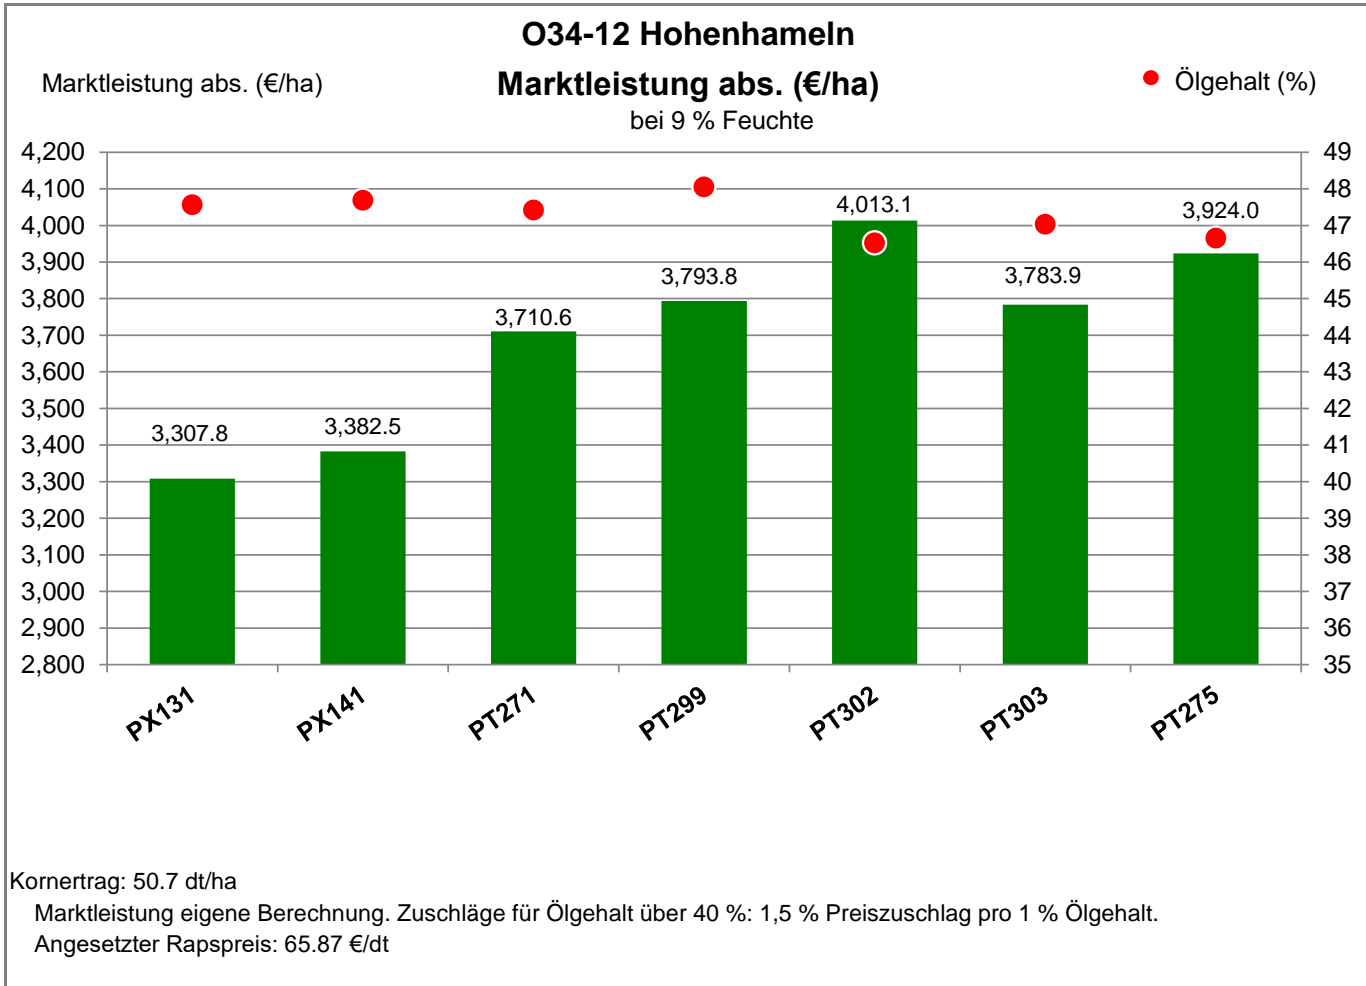

Aussaat: 3. September 2022

Ernte: 24.7.2022

31249 Hohenhameln

Anbaugebiet Lehm Böden Nordwest

Verkaufsberater:
 Geffers
 Mobil: 0172-9841918

Aussaat: 3. September 2022

Ernte: 24.7.2022

31249 Hohenhameln

Anbaugebiet Lehm Böden Nordwest

Verkaufsberater:
 Geffers
 Mobil: 0172-9841918

Aussaat: 3. September 2022

Ernte: 24.7.2022