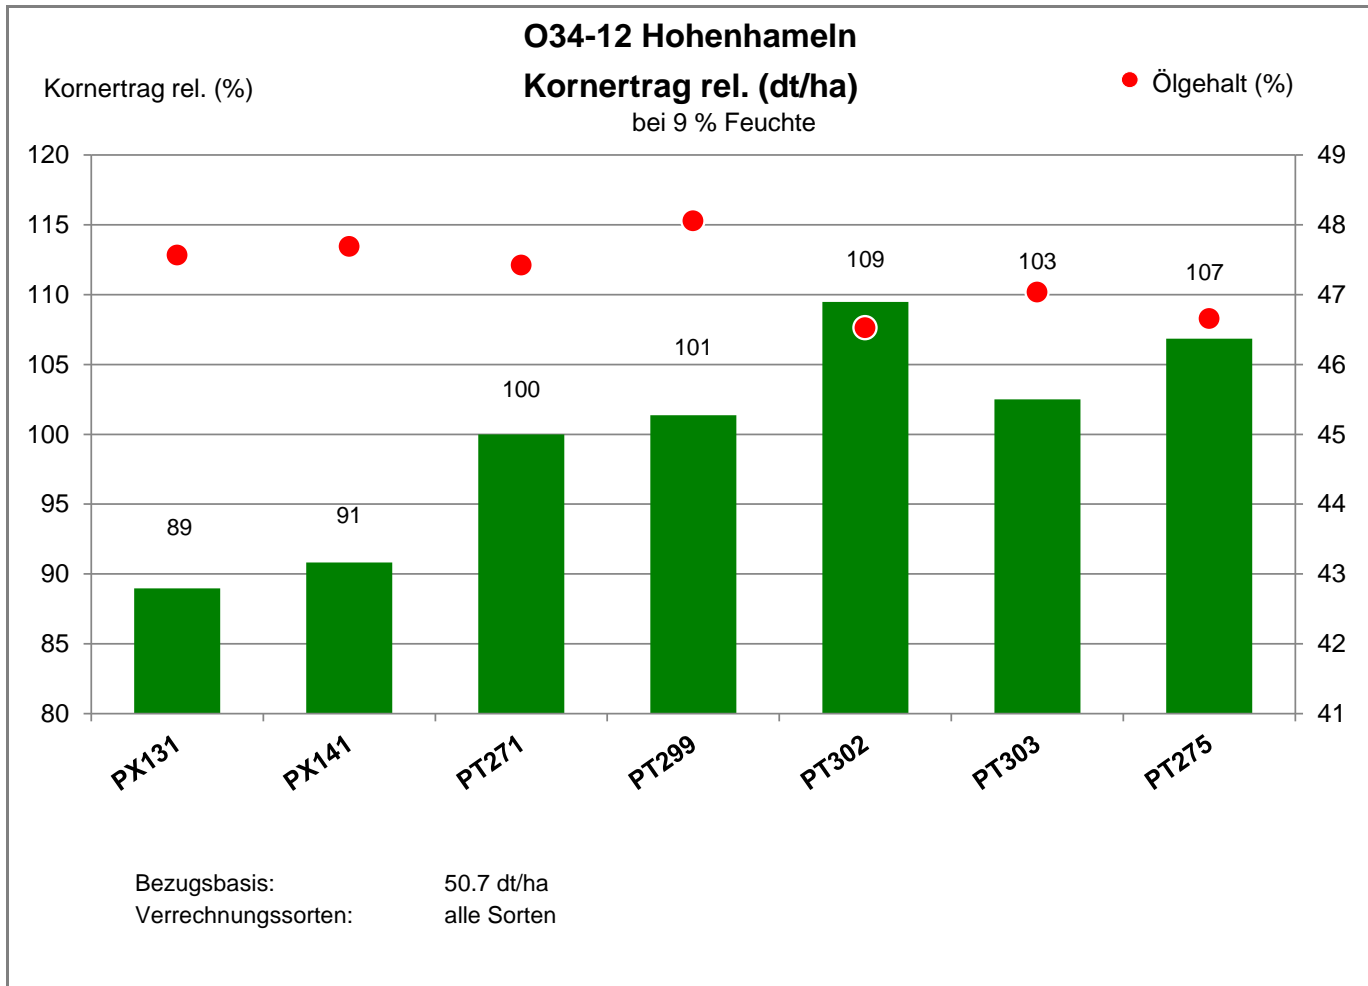

31249 Hohenhameln

Anbaugebiet Lehm Böden Nordwest

Verkaufsberater:
Geffers
Mobil: 0172-9841918

Aussaat: 3. September 2022

Ernte: 24.7.2022

31249 Hohenhameln

Anbaugebiet Lehm Böden Nordwest

Verkaufsberater:
Geffers
Mobil: 0172-9841918

Aussaat: 3. September 2022

Ernte: 24.7.2022

31249 Hohenhameln

Anbaugebiet Lehm Böden Nordwest

Verkaufsberater:
 Geffers
 Mobil: 0172-9841918

Aussaat: 3. September 2022

Ernte: 24.7.2022

31249 Hohenhameln

Anbaugebiet Lehm Böden Nordwest

Verkaufsberater:
 Geffers
 Mobil: 0172-9841918

Aussaat: 3. September 2022

Ernte: 24.7.2022