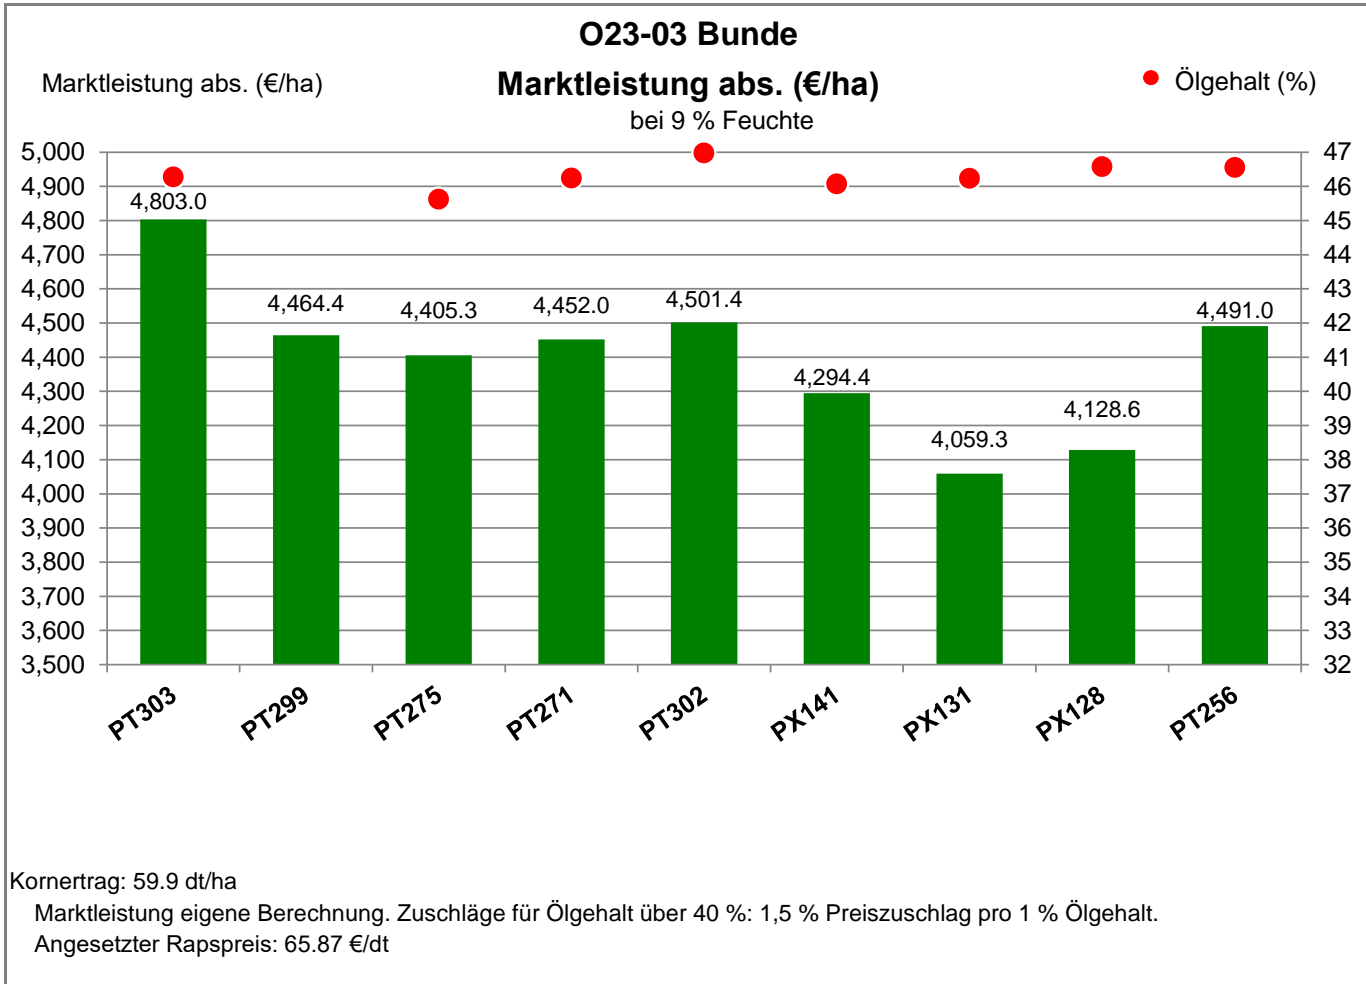

Aussaat: 26.9.2021

Ernte: 5.8.2022

26831 Bunde

Landkreis Leer
 Anbaugebiet Marsch

Verkaufsberater:
 Weers
 Mobil: 0174 4718042

Aussaat: 26.9.2021

Ernte: 5.8.2022

26831 Bunde

Landkreis Leer
Anbaugebiet Marsch

Verkaufsberater:
Weers
Mobil: 0174 4718042

Aussaat: 26.9.2021

Ernte: 5.8.2022