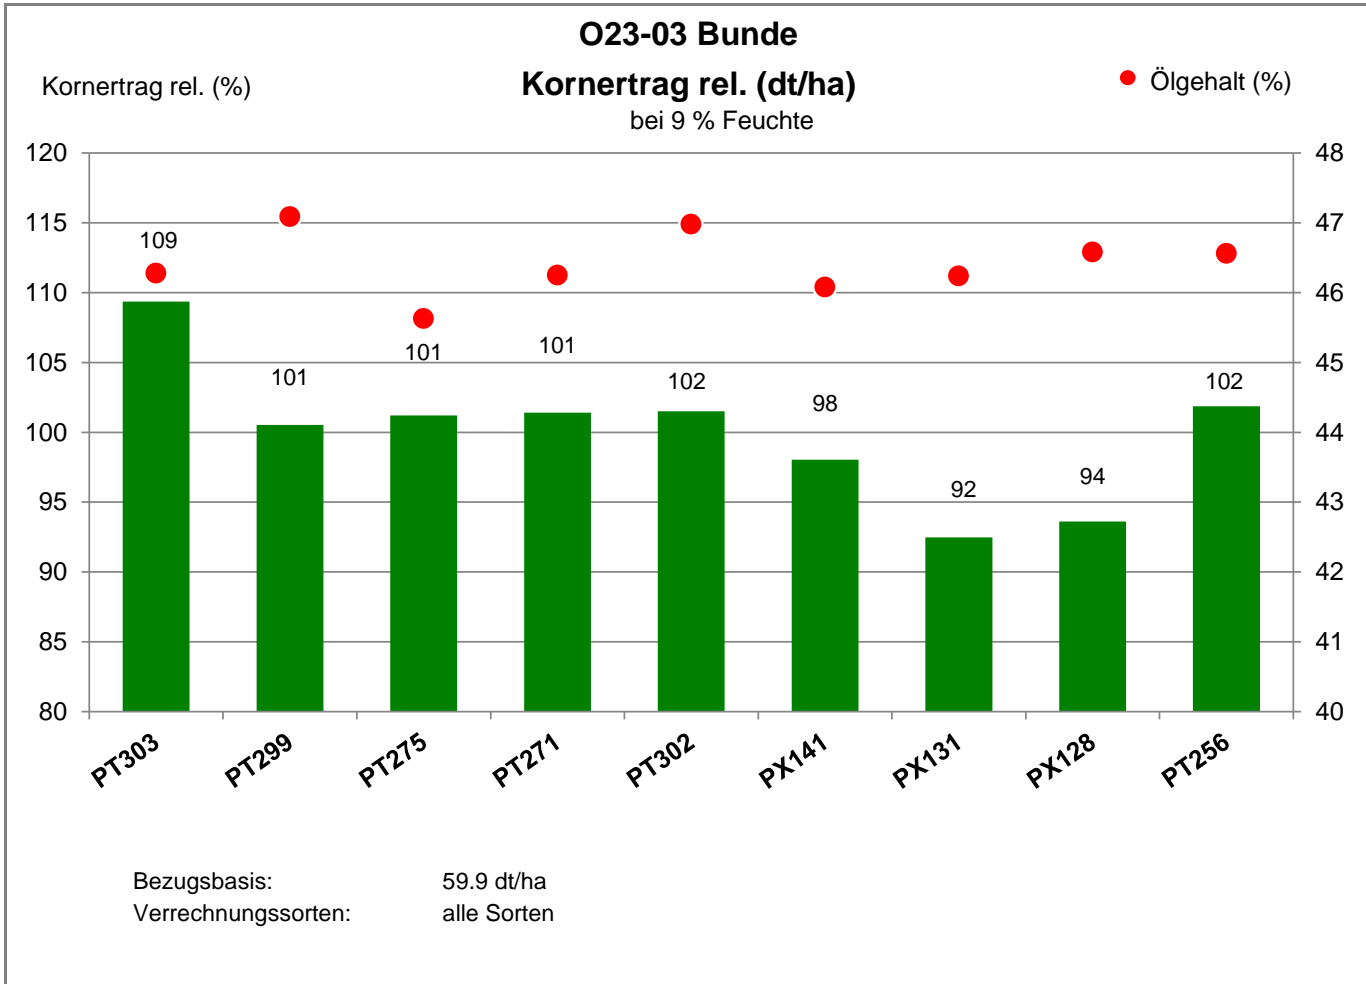

26831 Bunde

Landkreis Leer
Anbaugebiet Marsch

Verkaufsberater:
Weers
Mobil: 0174 4718042

Aussaat: 26.9.2021

Ernte: 5.8.2022

26831 Bunde

Landkreis Leer
 Anbaugebiet Marsch

Verkaufsberater:
 Weers
 Mobil: 0174 4718042

Aussaat: 26.9.2021

Ernte: 5.8.2022

26831 Bunde

Landkreis Leer
 Anbaugebiet Marsch

Verkaufsberater:
 Weers
 Mobil: 0174 4718042

Aussaat: 26.9.2021

Ernte: 5.8.2022

26831 Bunde

Landkreis Leer
Anbaugebiet Marsch

Verkaufsberater:
Weers
Mobil: 0174 4718042

Aussaat: 26.9.2021

Ernte: 5.8.2022