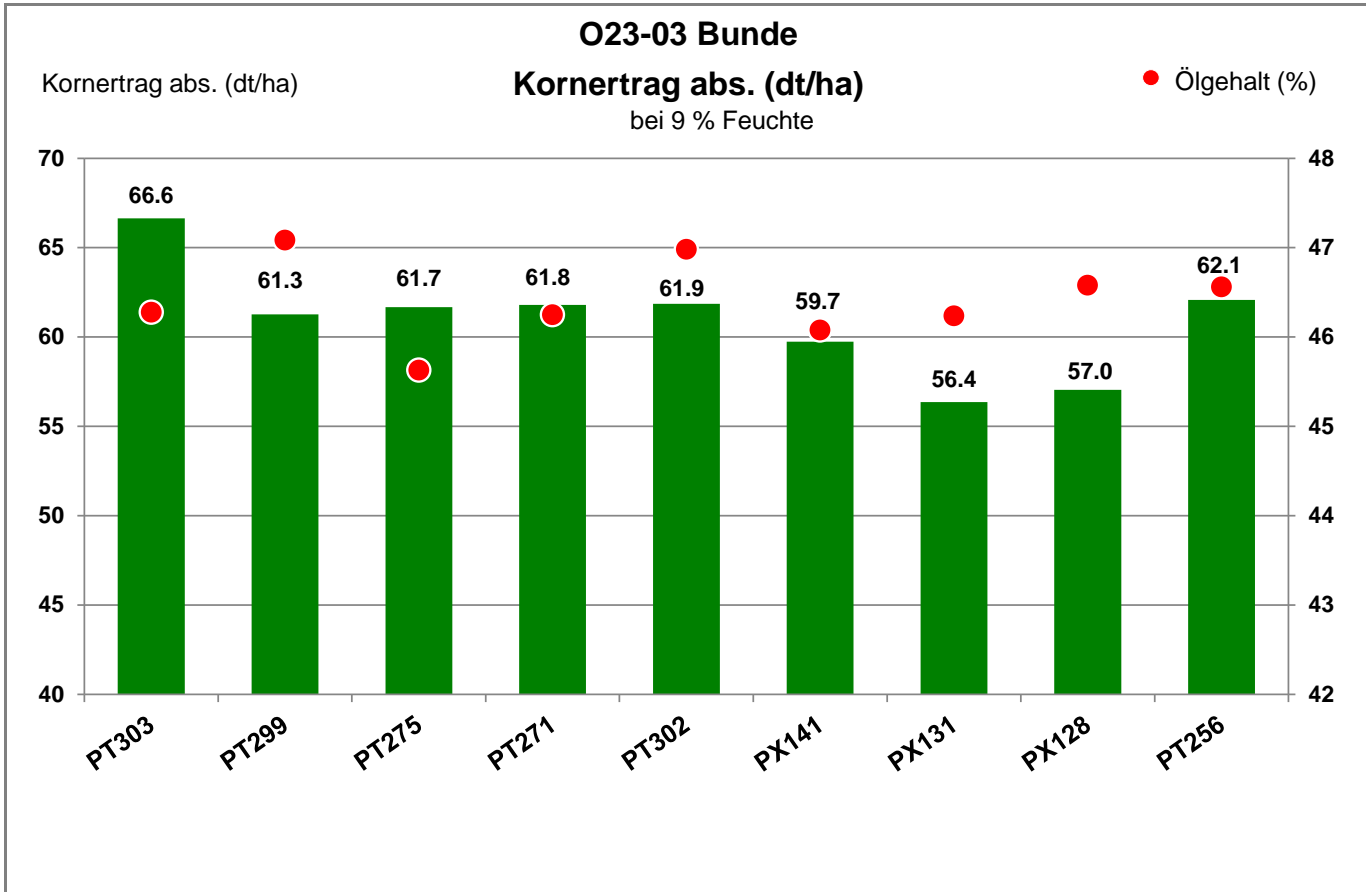

26831 Bunde

Landkreis Leer
Anbaugebiet Marsch

Verkaufsberater:
Weers
Mobil: 0174 4718042

Aussaat: 26.9.2021

Ernte: 5.8.2022