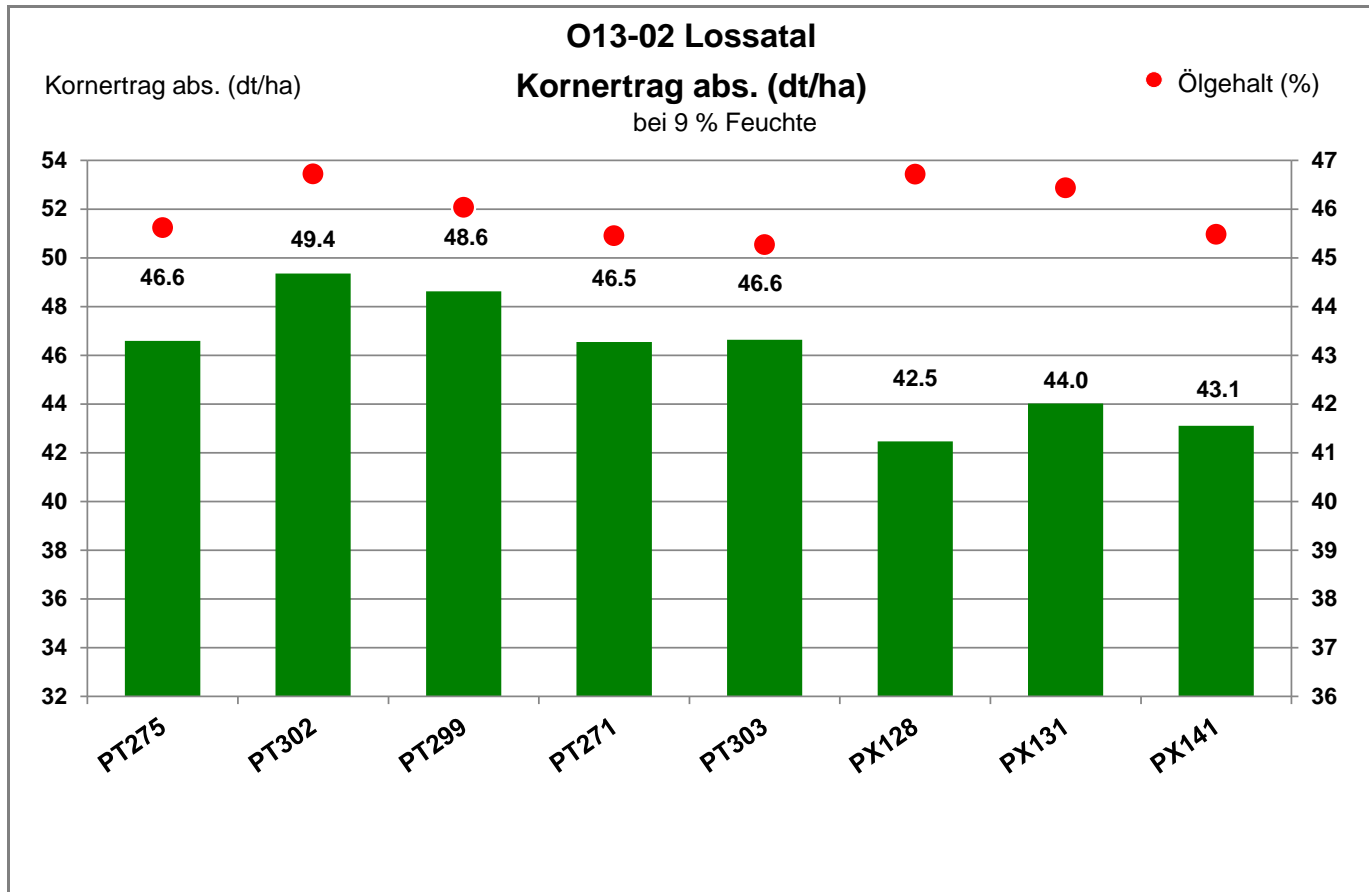

04808 Lossatal - Falkenhain

Landkreis Leipzig
Anbaugebiet Diluviale Standorte Süd (Ostdeutschland)

Verkaufsberater:
Gerlach
Mobil: 0162/2946033

Aussaat: 7. September 2021

Ernte: 18.7.2022

04808 Lossatal - Falkenhain

Landkreis Leipzig
 Anbaugebiet Diluviale Standorte Süd (Ostdeutschland)

Verkaufsberater:
 Gerlach
 Mobil: 0162/2946033

Aussaat: 7. September 2021

Ernte: 18.7.2022

04808 Lossatal - Falkenhain

Landkreis Leipzig
 Anbaugebiet Diluviale Standorte Süd (Ostdeutschland)

Verkaufsberater:
 Gerlach
 Mobil: 0162/2946033

Aussaat: 7. September 2021

Ernte: 18.7.2022

04808 Lossatal - Falkenhain

Landkreis Leipzig
 Anbaugebiet Diluviale Standorte Süd (Ostdeutschland)

Verkaufsberater:
 Gerlach
 Mobil: 0162/2946033