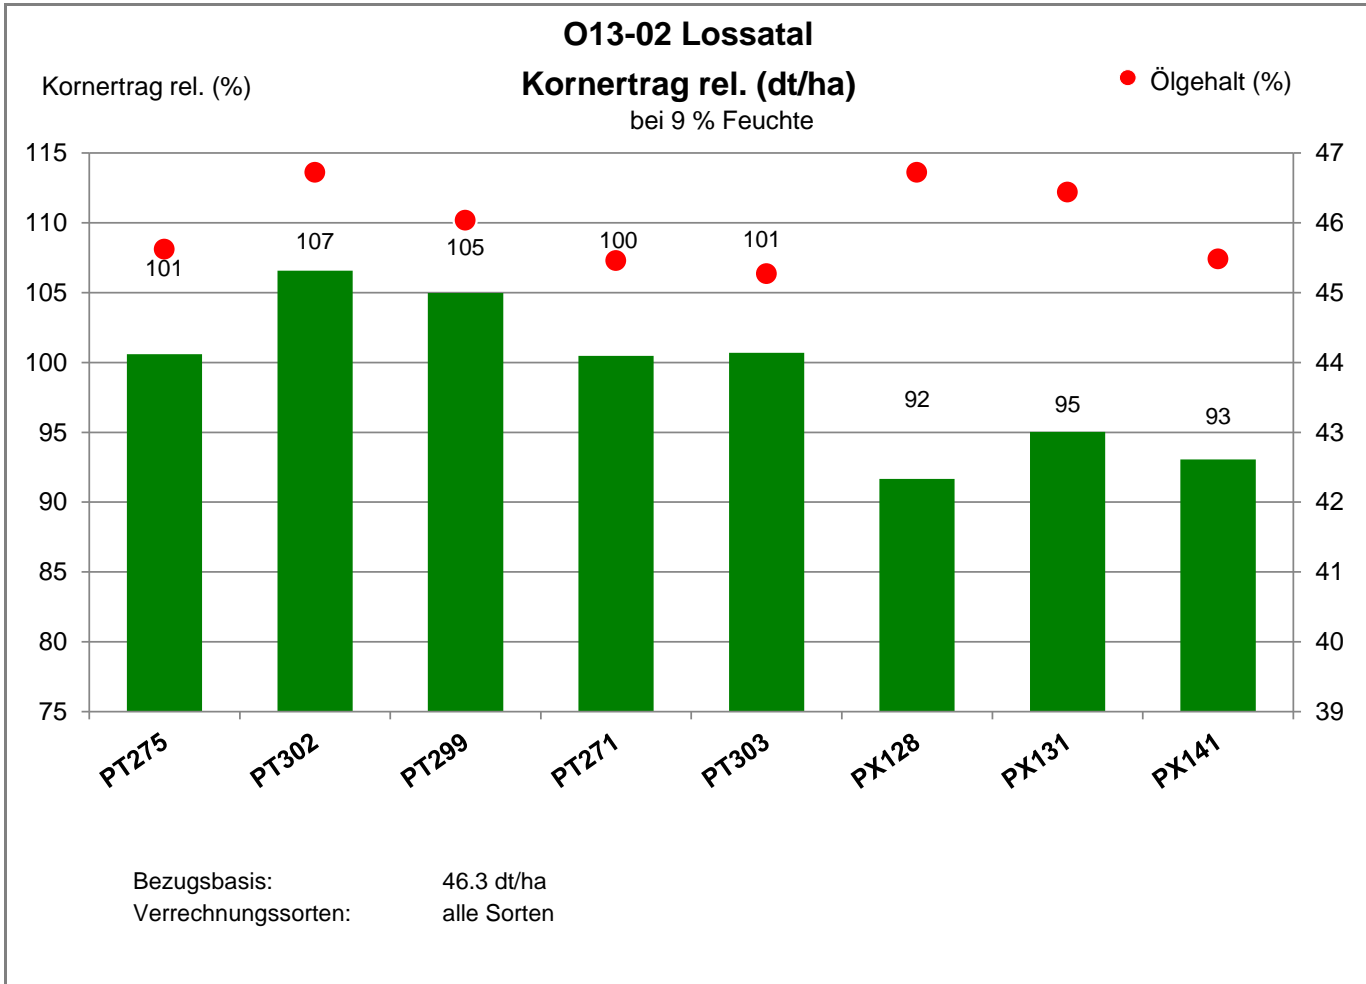

04808 Lossatal - Falkenhain

Landkreis Leipzig
Anbaugebiet Diluviale Standorte Süd (Ostdeutschland)

Verkaufsberater:
Gerlach
Mobil: 0162/2946033

Aussaat: 7. September 2021

Ernte: 18.7.2022

04808 Lossatal - Falkenhain

Landkreis Leipzig
 Anbaugebiet Diluviale Standorte Süd (Ostdeutschland)

Verkaufsberater:
 Gerlach
 Mobil: 0162/2946033

Aussaat: 7. September 2021

Ernte: 18.7.2022

04808 Lossatal - Falkenhain

Landkreis Leipzig
 Anbaugebiet Diluviale Standorte Süd (Ostdeutschland)

Verkaufsberater:
 Gerlach
 Mobil: 0162/2946033

Aussaat: 7. September 2021

Ernte: 18.7.2022

04808 Lossatal - Falkenhain

Landkreis Leipzig
 Anbaugebiet Diluviale Standorte Süd (Ostdeutschland)

Verkaufsberater:
 Gerlach
 Mobil: 0162/2946033