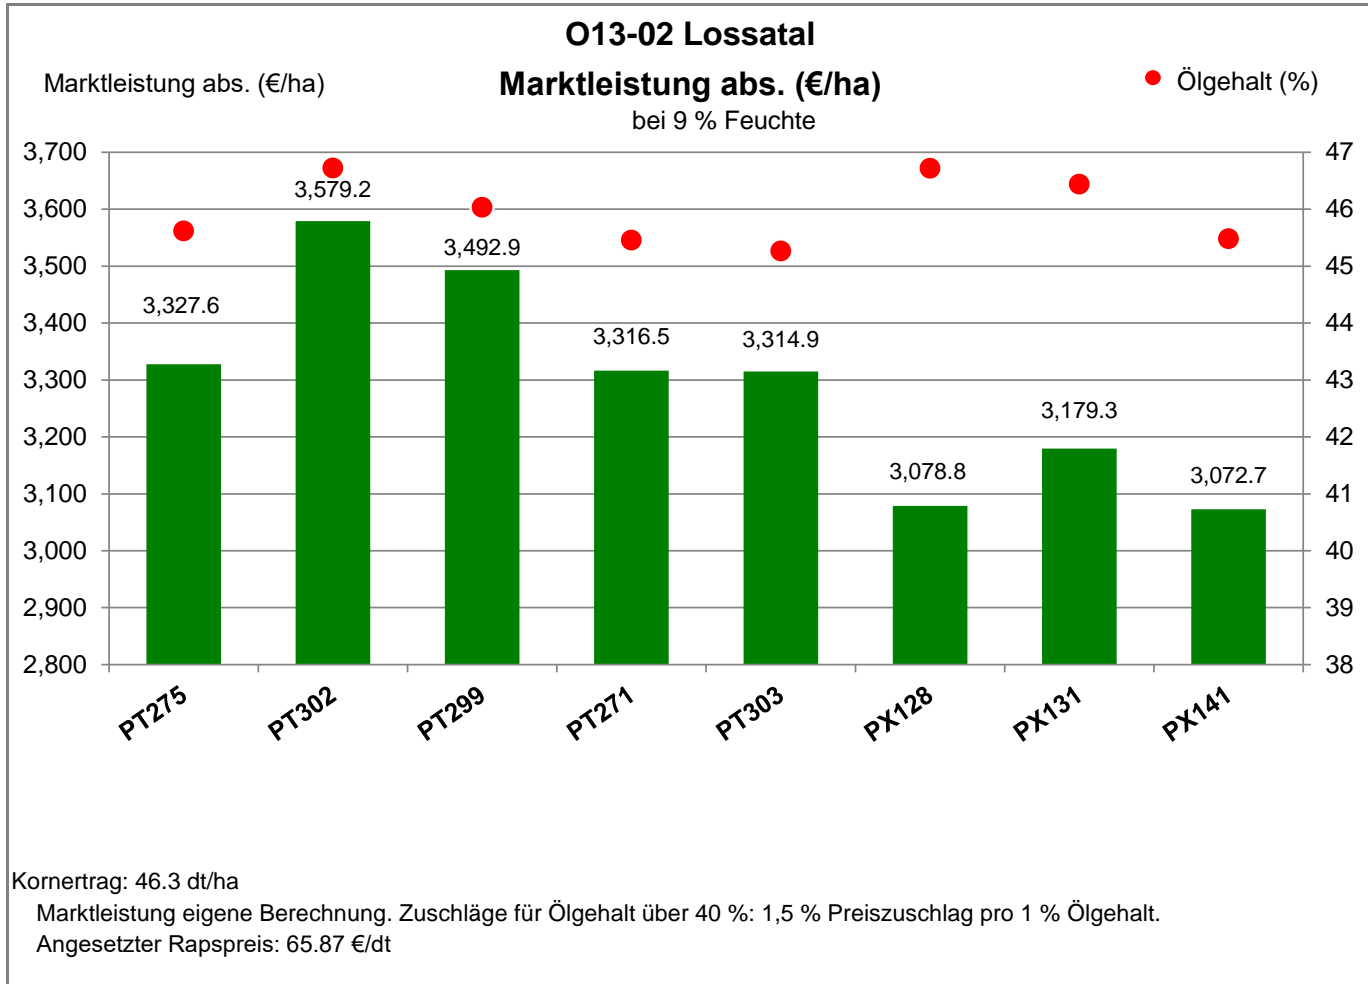

Landkreis Leipzig
 Anbaugebiet Diluviale Standorte Süd (Ostdeutschland)

Verkaufsberater:
 Gerlach
 Mobil: 0162/2946033

Aussaat: 7. September 2021

Ernte: 18.7.2022

04808 Lossatal - Falkenhain

Landkreis Leipzig
 Anbaugebiet Diluviale Standorte Süd (Ostdeutschland)

Verkaufsberater:
 Gerlach
 Mobil: 0162/2946033

Aussaat: 7. September 2021

Ernte: 18.7.2022

04808 Lossatal - Falkenhain

Landkreis Leipzig
 Anbaugebiet Diluviale Standorte Süd (Ostdeutschland)

Verkaufsberater:
 Gerlach
 Mobil: 0162/2946033