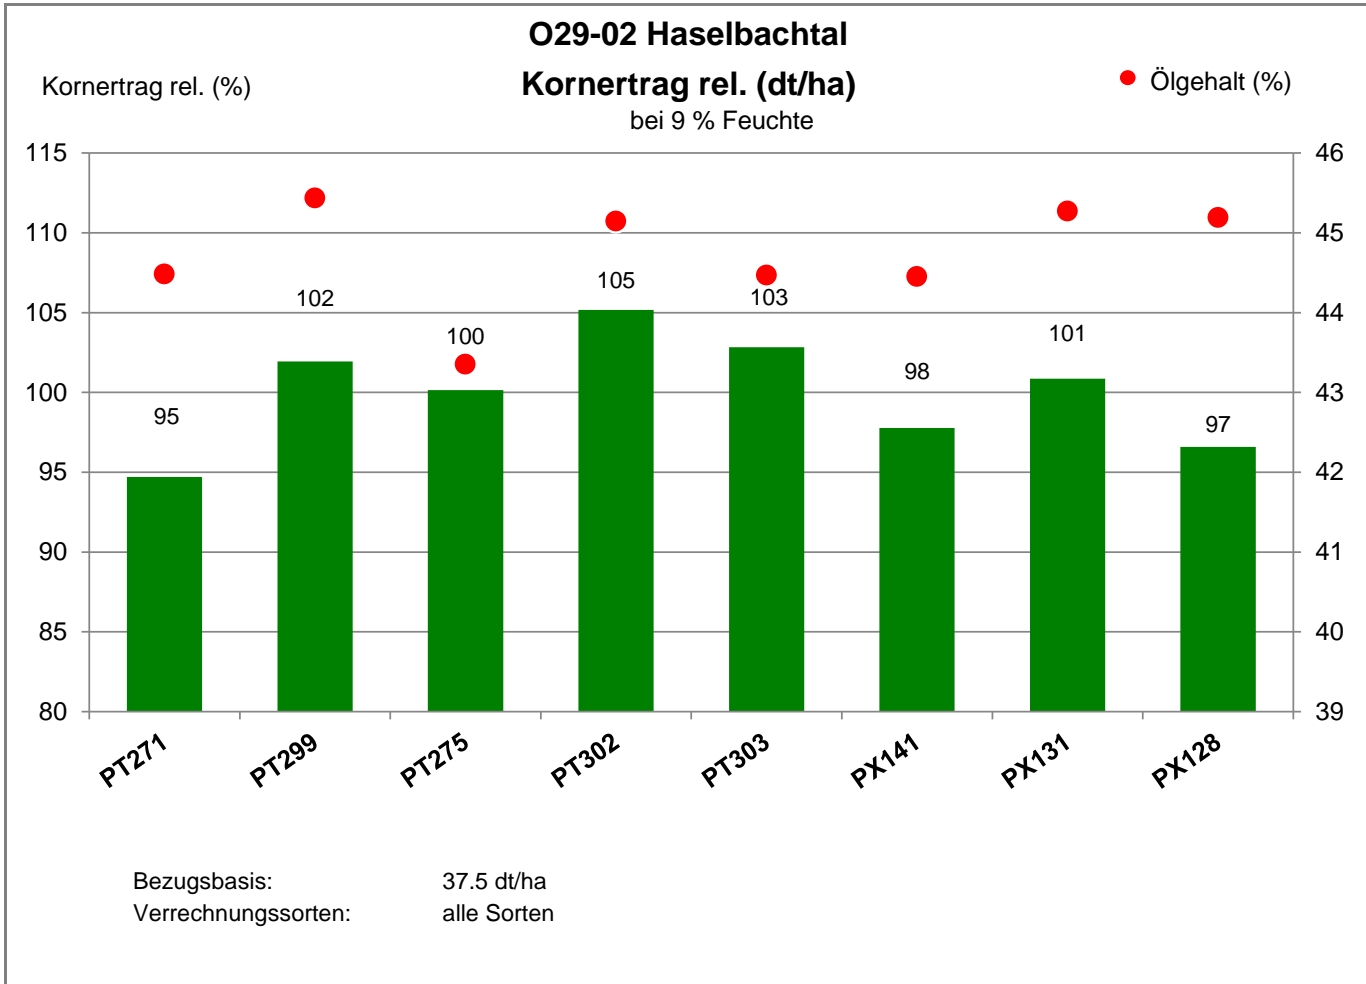

01920 Haselbachtal

Landkreis Kamenz
 Anbaugebiet Lößstandorte (Mittel- und Ostdeutschland)

Verkaufsberater:
 Kießlich
 Mobil: 0170/6344586

Aussaat: 2. September 2021

Ernte: 24.7.2022

01920 Haselbachtal

Landkreis Kamenz
Anbaugebiet Lößstandorte (Mittel- und Ostdeutschland)

Verkaufsberater:
Kießlich
Mobil: 0170/6344586

Aussaat: 2. September 2021

Ernte: 24.7.2022

01920 Haselbachtal

Landkreis Kamenz
Anbaugebiet Lößstandorte (Mittel- und Ostdeutschland)

Verkaufsberater:
Kießlich
Mobil: 0170/6344586

Aussaat: 2. September 2021

Ernte: 24.7.2022

01920 Haselbachtal

Landkreis Kamenz
 Anbaugebiet Lößstandorte (Mittel- und Ostdeutschland)

Verkaufsberater:
 Kießlich
 Mobil: 0170/6344586

Aussaat: 2. September 2021