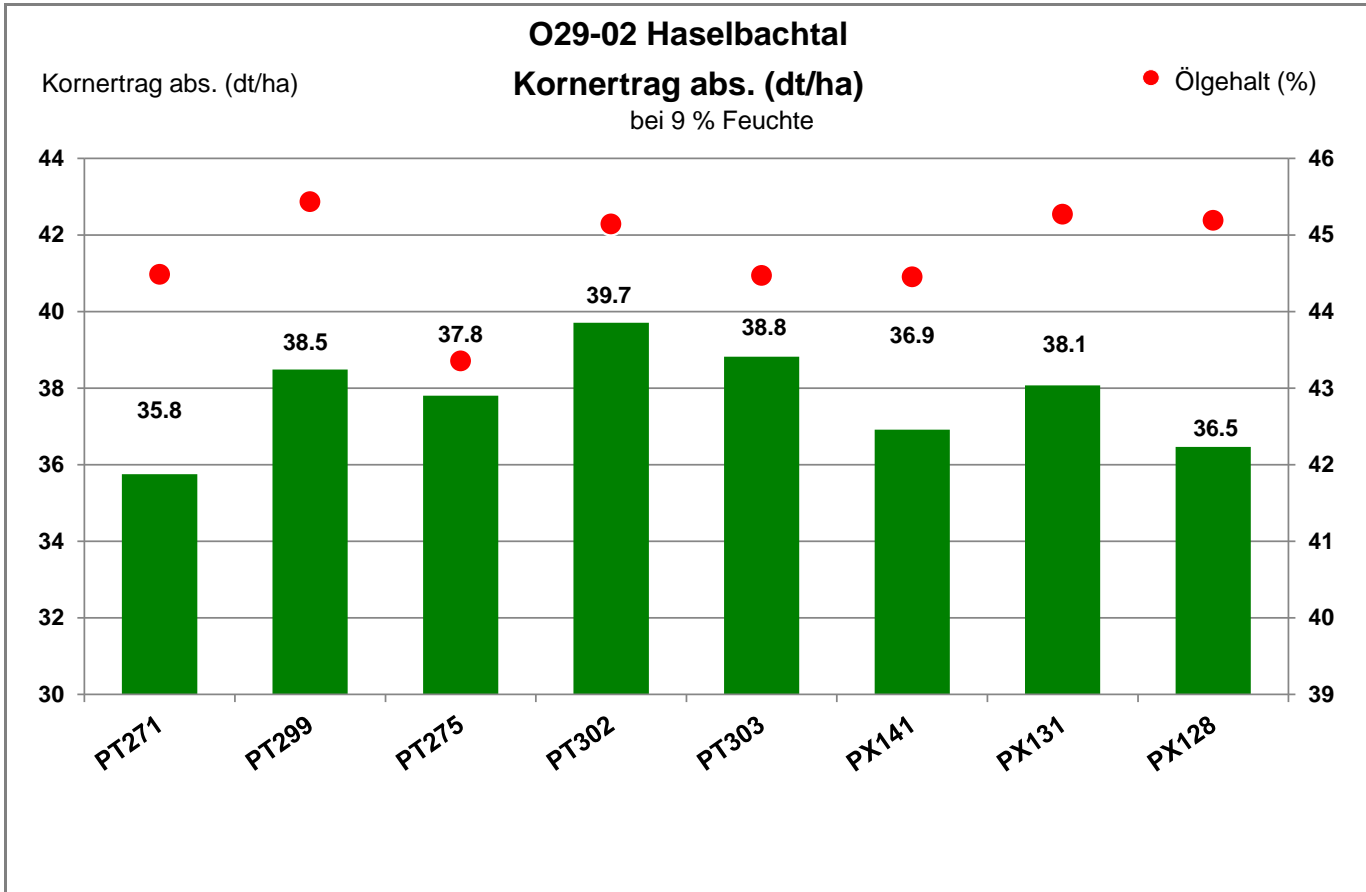

01920 Haselbachtal

Landkreis Kamenz
 Anbaugebiet Lößstandorte (Mittel- und Ostdeutschland)

Verkaufsberater:
 Kießlich
 Mobil: 0170/6344586

Aussaat: 2. September 2021

Ernte: 24.7.2022

01920 Haselbachtal

Landkreis Kamenz
Anbaugebiet Lößstandorte (Mittel- und Ostdeutschland)

Verkaufsberater:
Kießlich
Mobil: 0170/6344586

Aussaat: 2. September 2021

Ernte: 24.7.2022

01920 Haselbachtal

Landkreis Kamenz
Anbaugebiet Lößstandorte (Mittel- und Ostdeutschland)

Verkaufsberater:
Kießlich
Mobil: 0170/6344586

Aussaat: 2. September 2021

Ernte: 24.7.2022

01920 Haselbachtal

Landkreis Kamenz
 Anbaugebiet Lößstandorte (Mittel- und Ostdeutschland)

Verkaufsberater:
 Kießlich
 Mobil: 0170/6344586

Aussaat: 2. September 2021