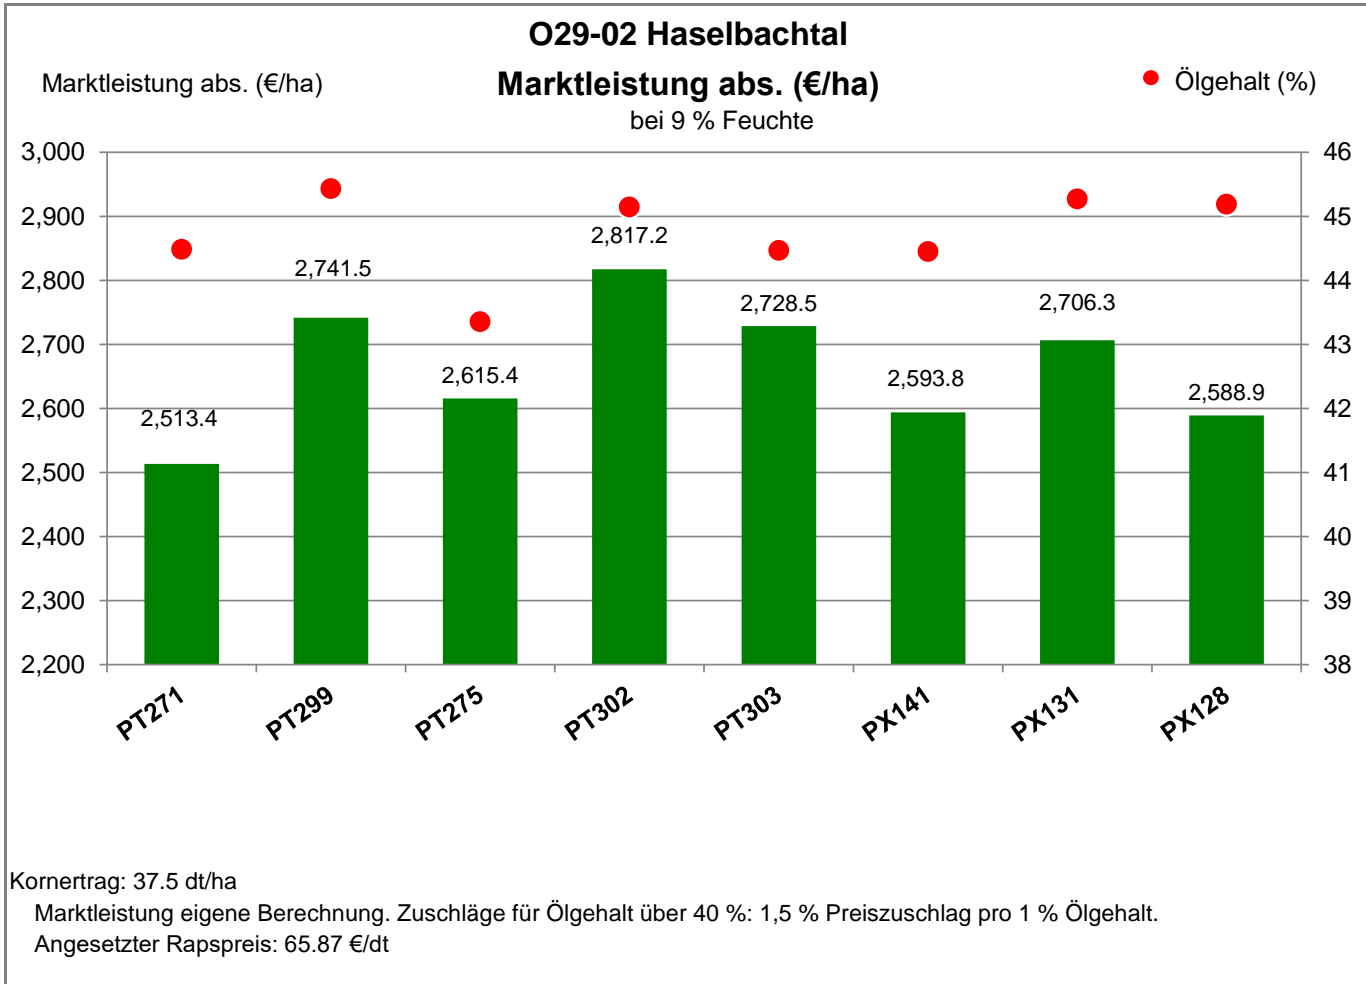

Verkaufsberater:
Kießlich
Mobil: 0170/6344586

Aussaat: 2. September 2021

Ernte: 24.7.2022

01920 Haselbachtal

Landkreis Kamenz
Anbaugebiet Lößstandorte (Mittel- und Ostdeutschland)

Verkaufsberater:
Kießlich
Mobil: 0170/6344586

Aussaat: 2. September 2021

Ernte: 24.7.2022

01920 Haselbachtal

Landkreis Kamenz
 Anbaugebiet Lößstandorte (Mittel- und Ostdeutschland)

Verkaufsberater:
 Kießlich
 Mobil: 0170/6344586

Aussaat: 2. September 2021