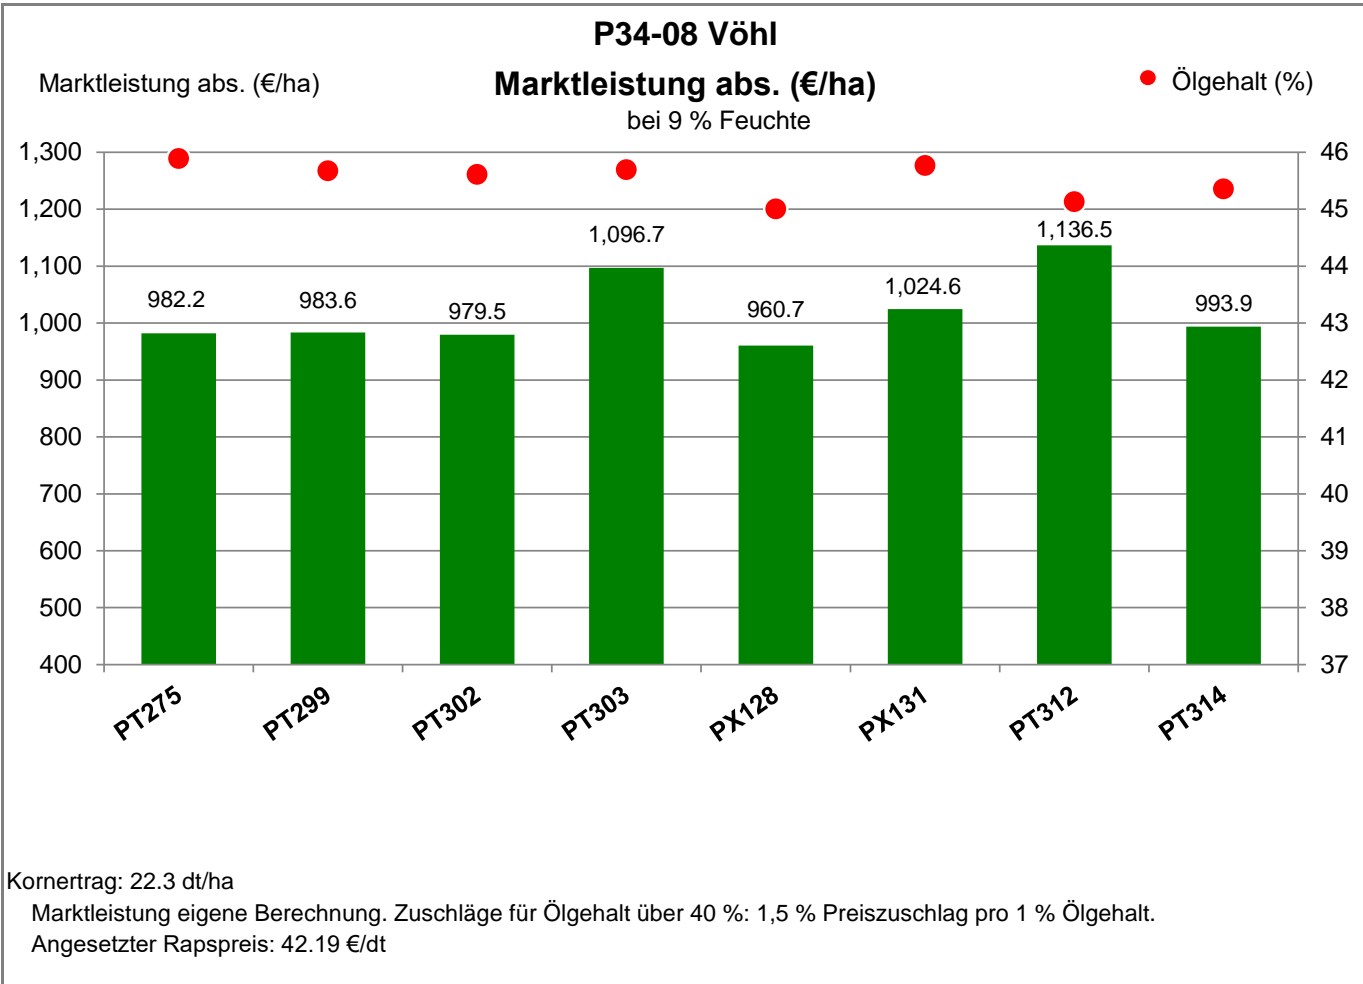

Landkreis Waldeck-Frankenberg
 Anbaugebiet Höhenlagen Mitte/West

Anbauberater:
 Hebeler
 Mobil: 0170-9610361

30 - 40 % Hagelschaden am 20.60.2023

Aussaat: 27.08.2023

Ernte: 5.8.2023

34516 Vöhl - Basdorf

Landkreis Waldeck-Frankenberg
 Anbaugebiet Höhenlagen Mitte/West

Anbauberater:
 Hebeler
 Mobil: 0170-9610361

30 - 40 % Hagelschaden am 20.06.2023

Aussaat: 27.08.2023

Ernte: 5.8.2023

34516 Vöhl - Basdorf

Landkreis Waldeck-Frankenberg
 Anbaugebiet Höhenlagen Mitte/West

Anbauerater:
 Hebeler
 Mobil: 0170-9610361