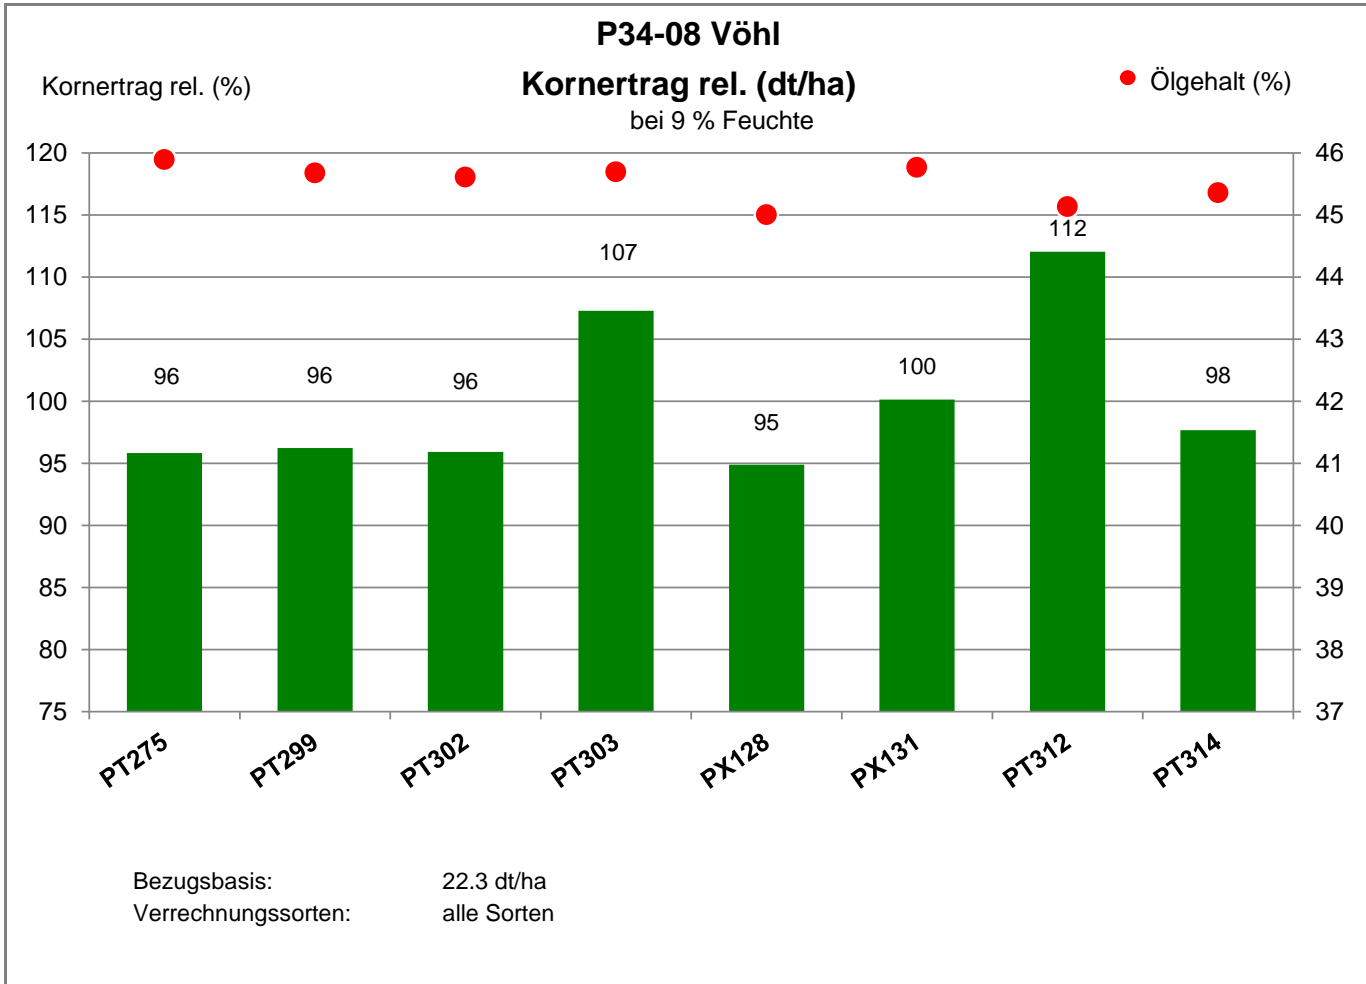

Landkreis Waldeck-Frankenberg
 Anbaugebiet Höhenlagen Mitte/West

Anbauberater:
 Hebeler
 Mobil: 0170-9610361

30 - 40 % Hagelschaden am 20.60.2023

Aussaat: 27.08.2023

Ernte: 5.8.2023

34516 Vöhl - Basdorf

Landkreis Waldeck-Frankenberg
 Anbaugebiet Höhenlagen Mitte/West