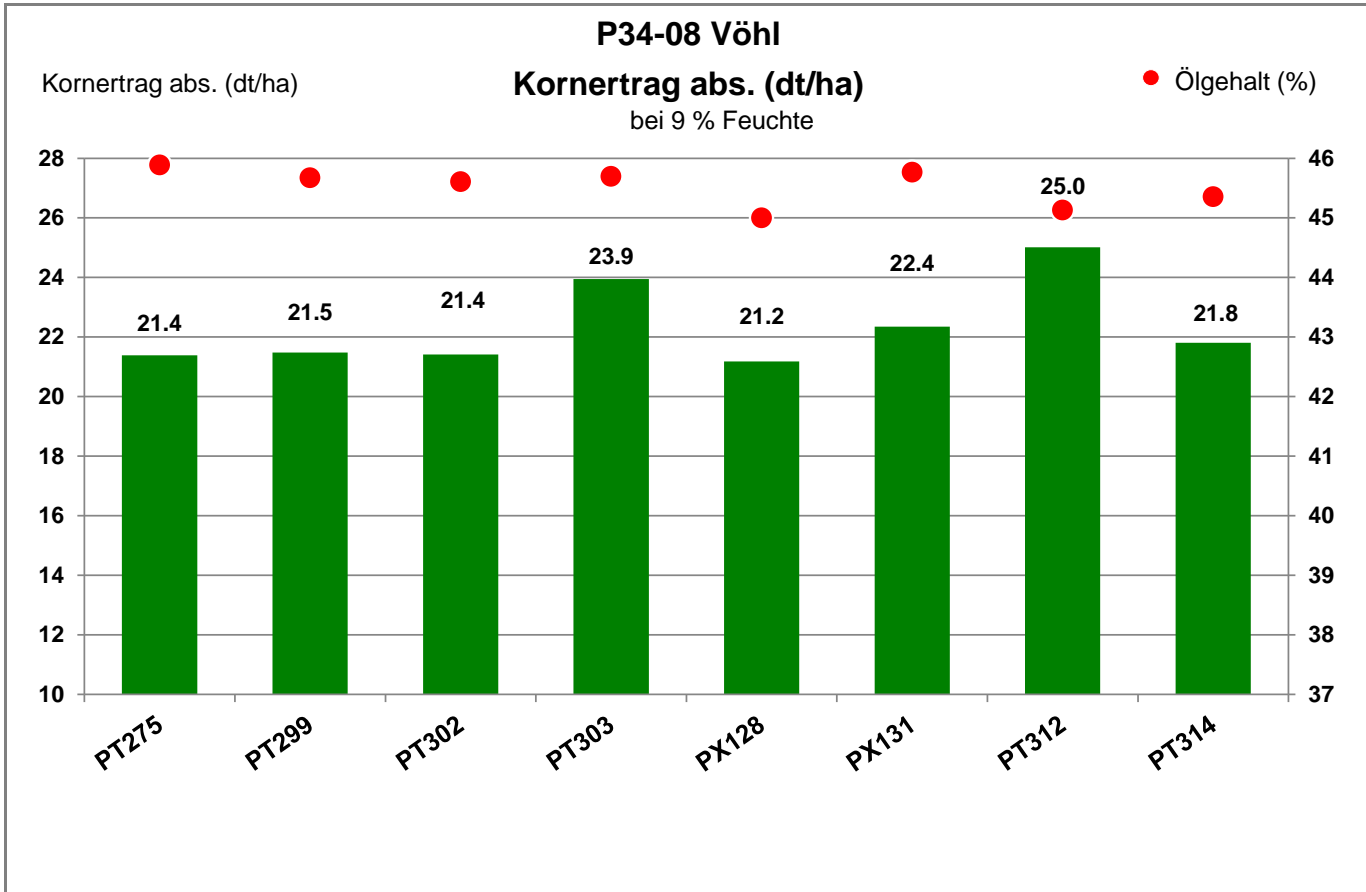

34516 Vöhl - Basdorf

Landkreis Waldeck-Frankenberg
Anbaugebiet Höhenlagen Mitte/West

Anbauberater:
Hebeler
Mobil: 0170-9610361

30 - 40 % Hagelschaden am 20.60.2023

Aussaat: 27.08.2023

Ernte: 5.8.2023