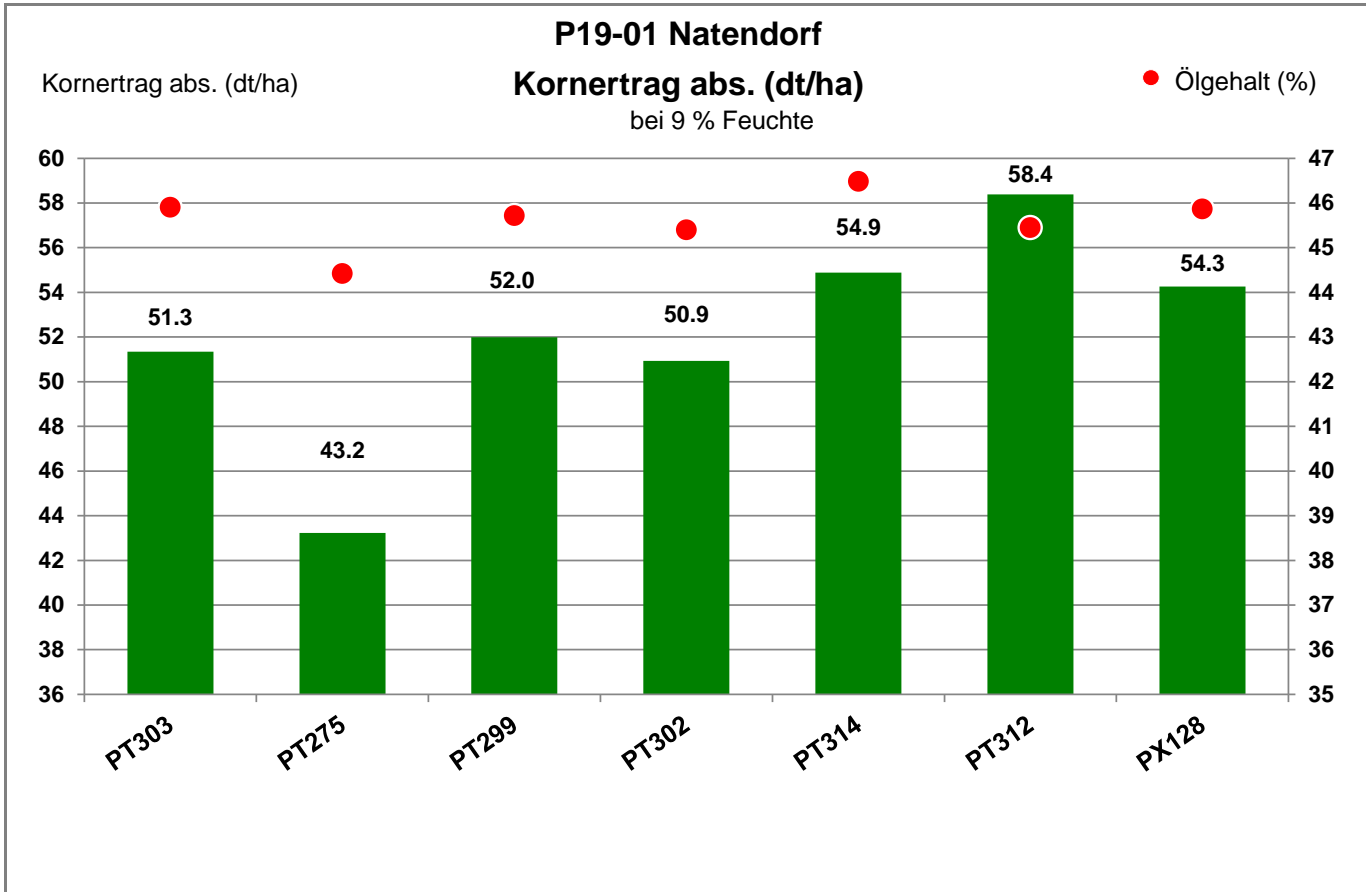

29587 Natendorf - Hohenbünstorf

Landkreis Uelzen

Verkaufsberater:
Brusche
Mobil: 0170/4572755

Aussaat: 30.08.2022

Ernte: 11.8.2023