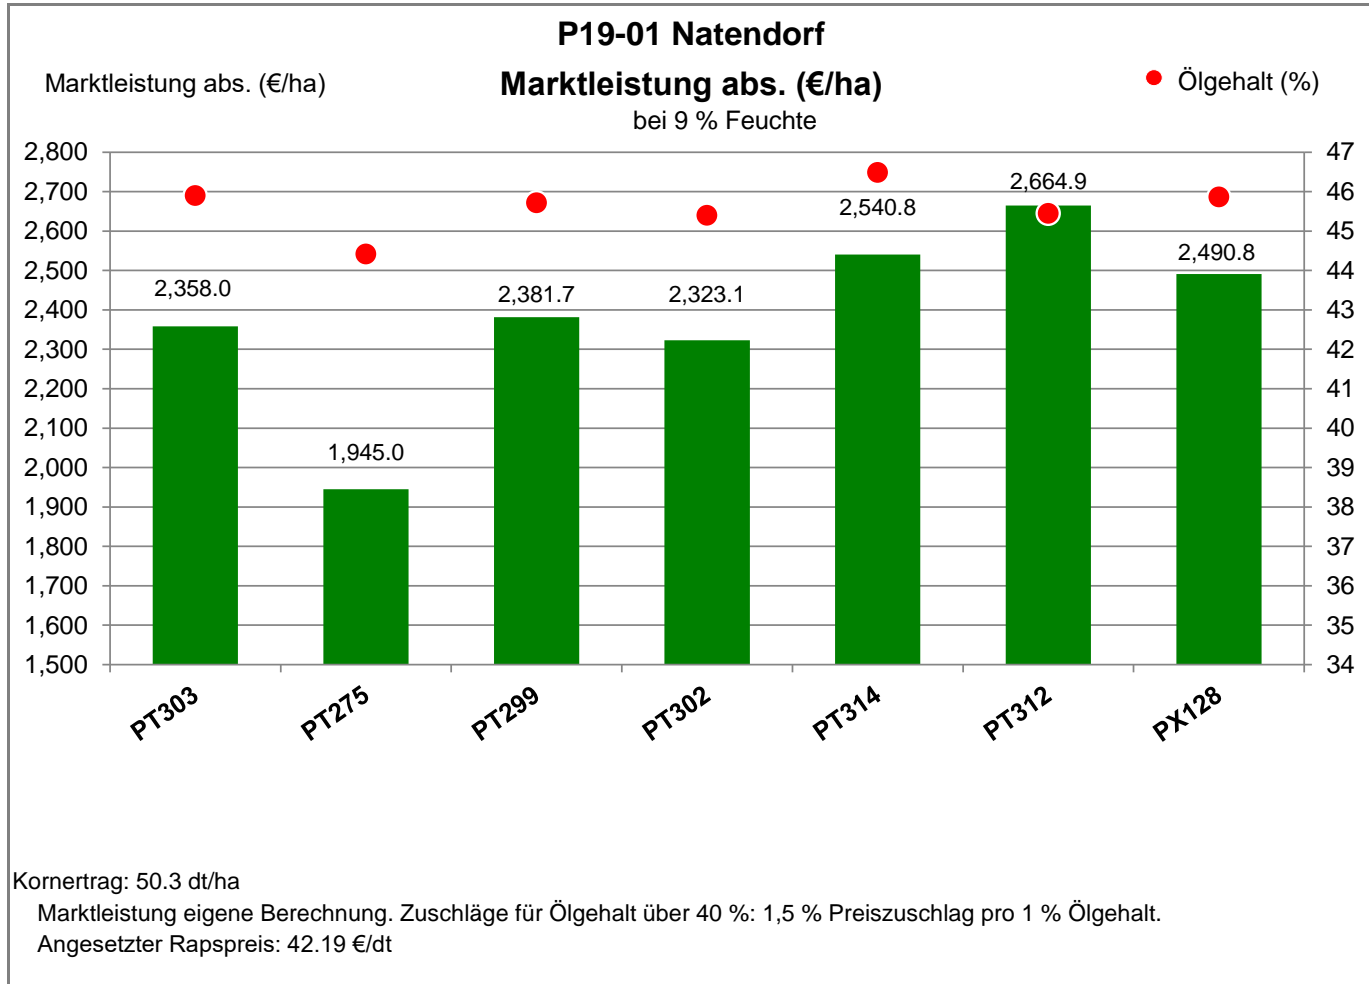

29587 Natendorf - Hohenbünstorf

Landkreis Uelzen

Verkaufsberater:
Brusche
Mobil: 0170/4572755

Aussaat: 30.08.2022

Ernte: 11.8.2023