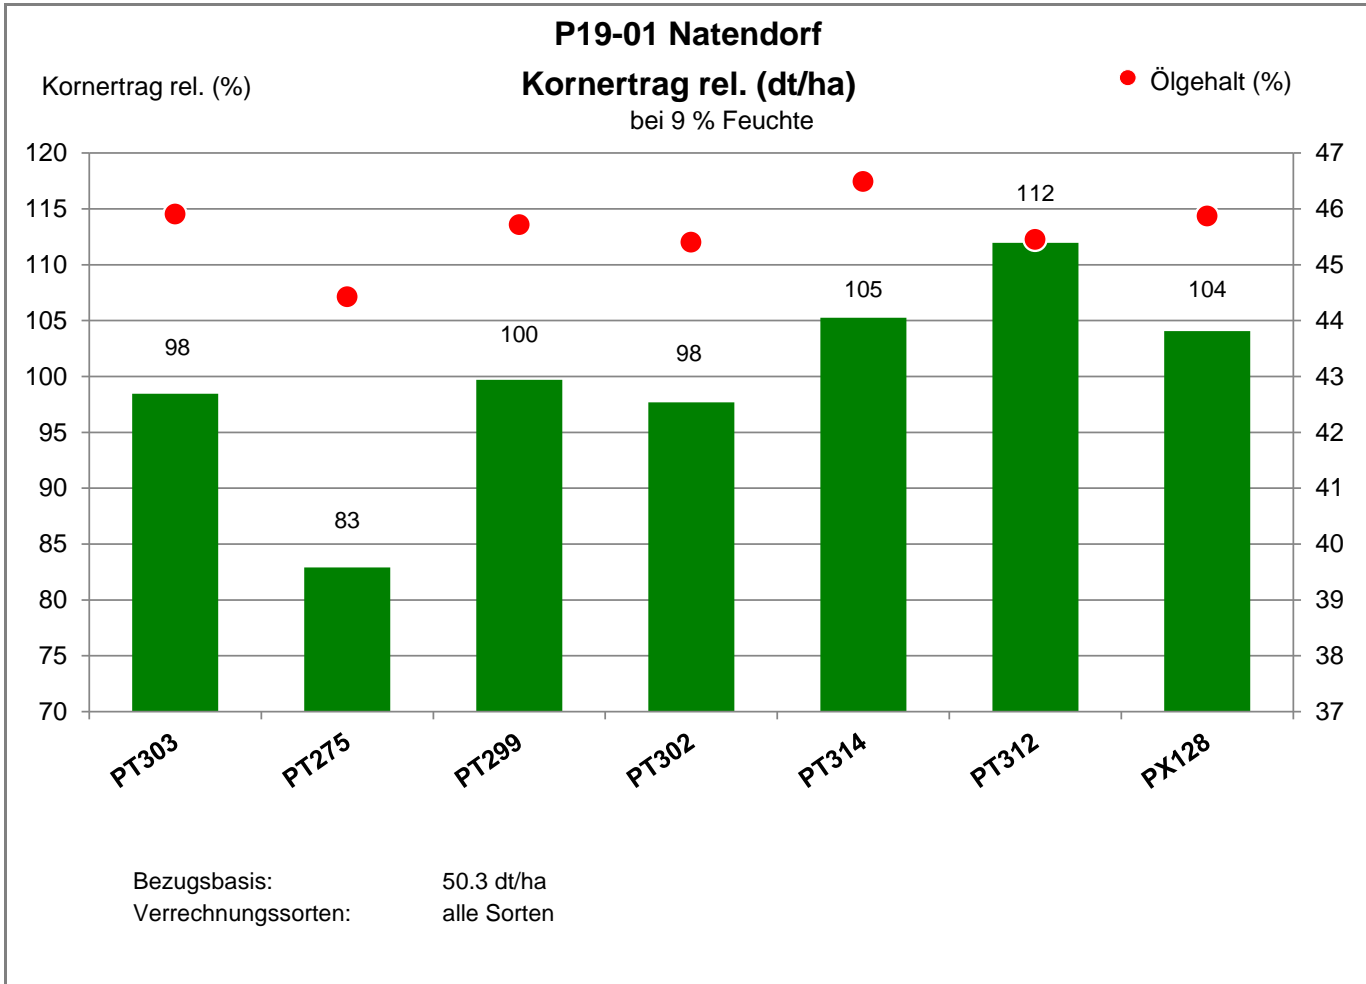

Aussaat: 30.08.2022

Ernte: 11.8.2023

29587 Natendorf - Hohenbünstorf

Landkreis Uelzen

Verkaufsberater:
 Brusche
 Mobil: 0170/4572755

Aussaat: 30.08.2022

Ernte: 11.8.2023

29587 Natendorf - Hohenbünstorf