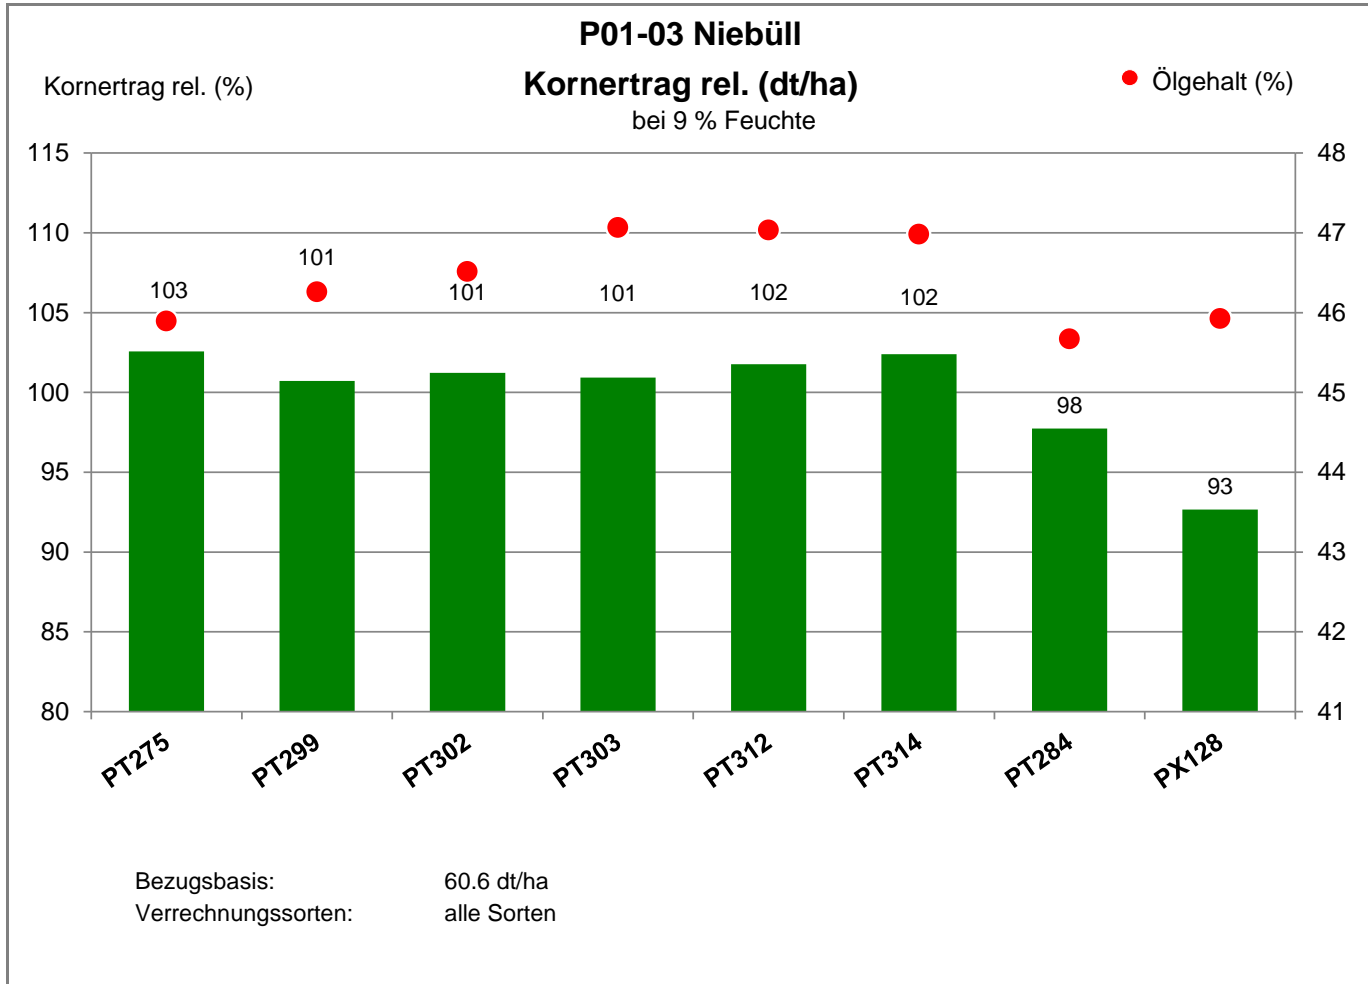

Aussaat: 25.08.2022

Ernte: 5.8.2023

25899 Niebüll

Landkreis Nordfriesland

Verkaufsberater:
 Wäthje
 Mobil: 0160/95537903

Aussaat: 25.08.2022

Ernte: 5.8.2023

25899 Niebüll