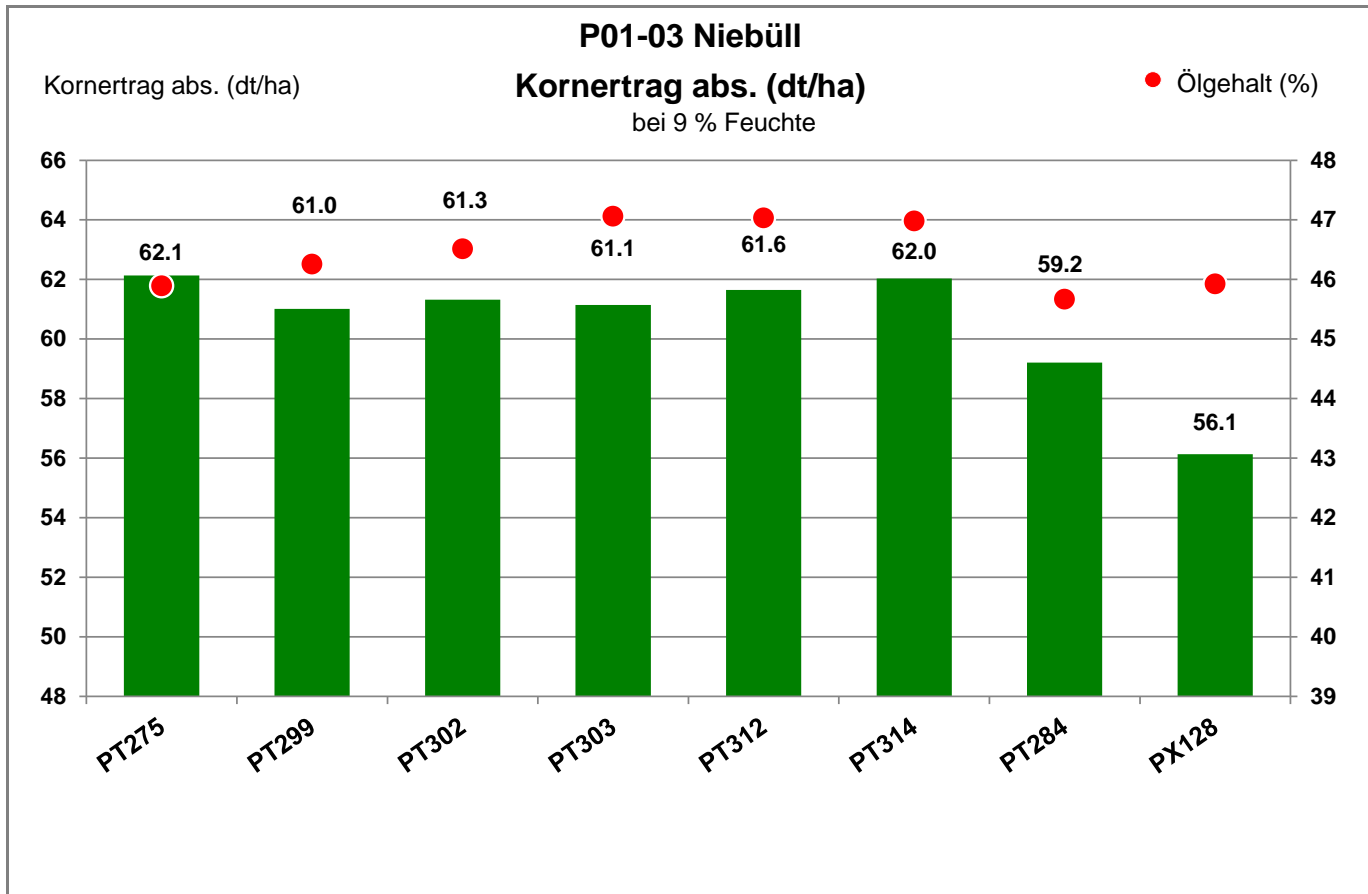

25899 Niebüll

Landkreis Nordfriesland

Verkaufsberater:
Wähje
Mobil: 0160/95537903

Aussaat: 25.08.2022

Ernte: 5.8.2023