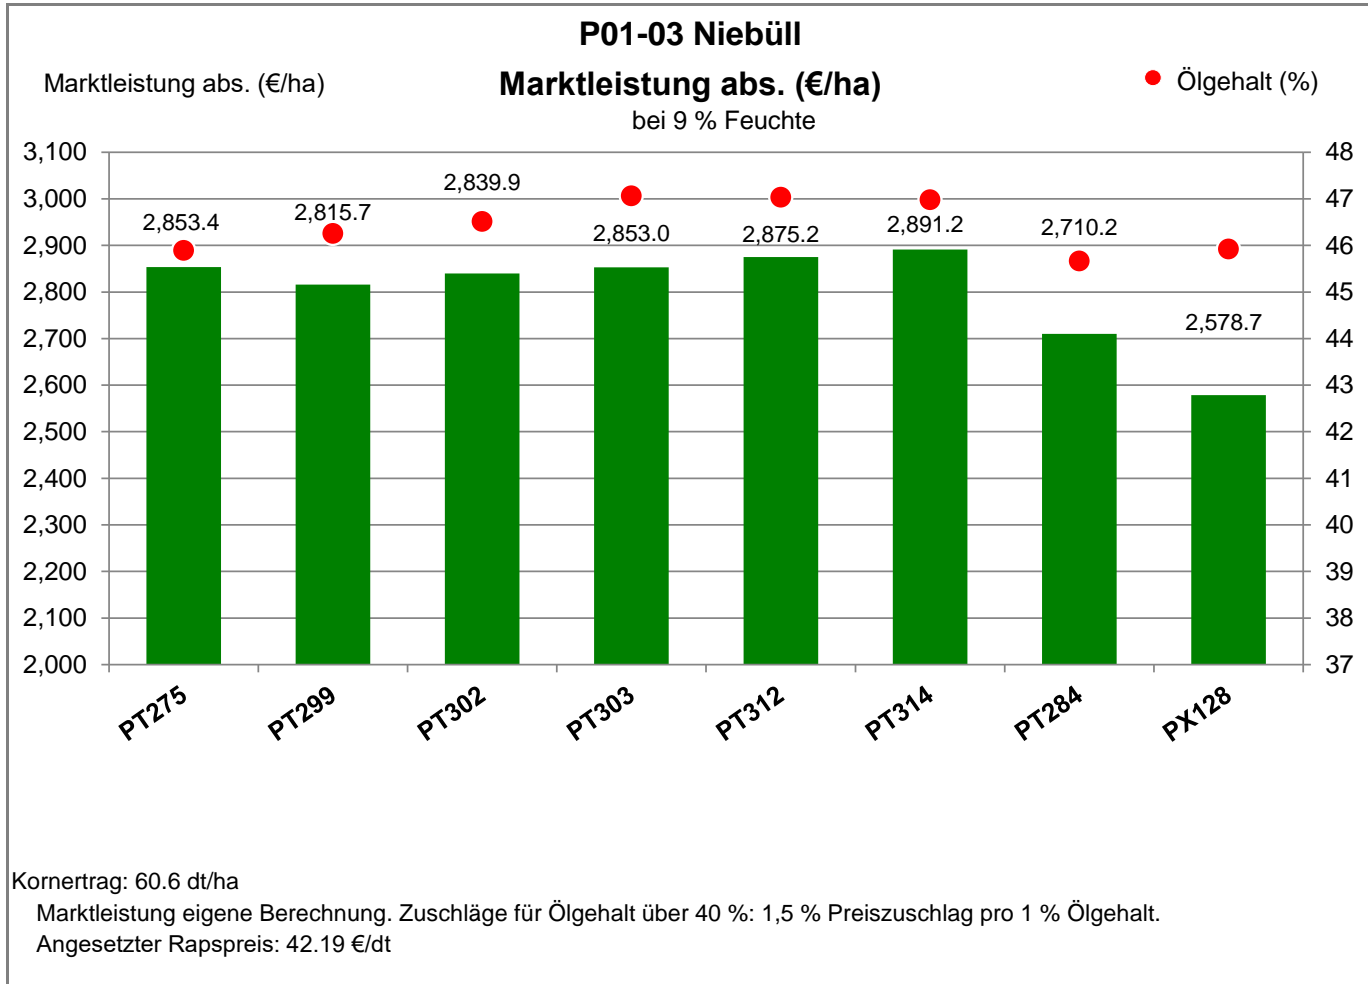

Aussaat: 25.08.2022

Ernte: 5.8.2023

25899 Niebüll

Landkreis Nordfriesland

Verkaufsberater:
 Wäthje
 Mobil: 0160/95537903

Aussaat: 25.08.2022

Ernte: 5.8.2023

25899 Niebüll