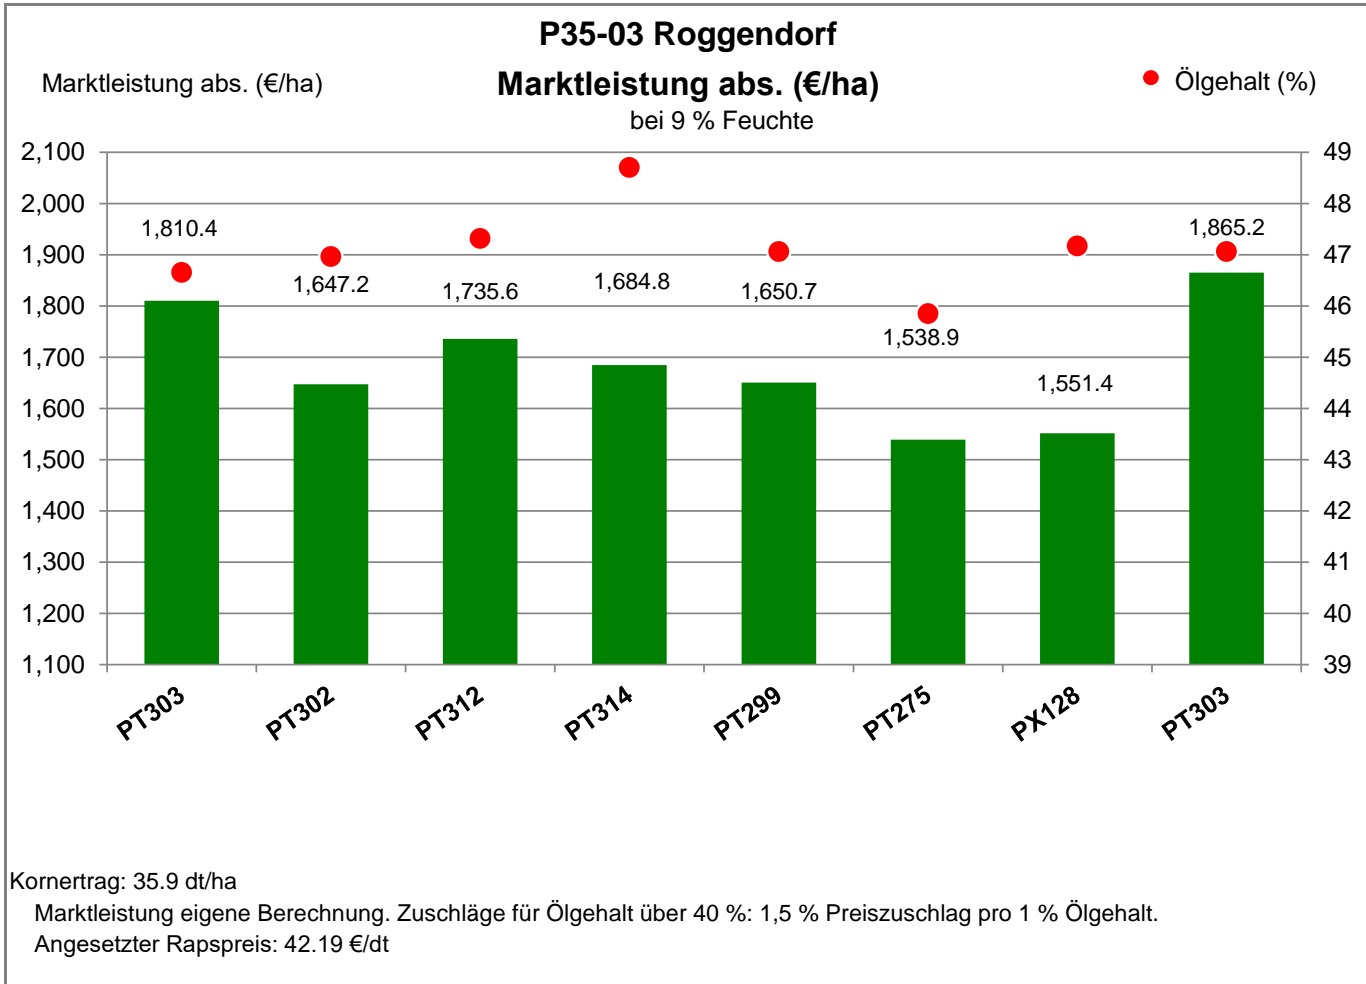

Verkaufsberater:
 Prust
 Mobil: 0151/53248016

Aussaat: 26.08.2022

Ernte: 30.7.2023

19205 Roggendorf - Gadebusch

Landkreis Nordwestmecklenburg
 Anbaugebiet Diluviale Standorte Nord (Ostdeutschland)

Verkaufsberater:
 Prust
 Mobil: 0151/53248016