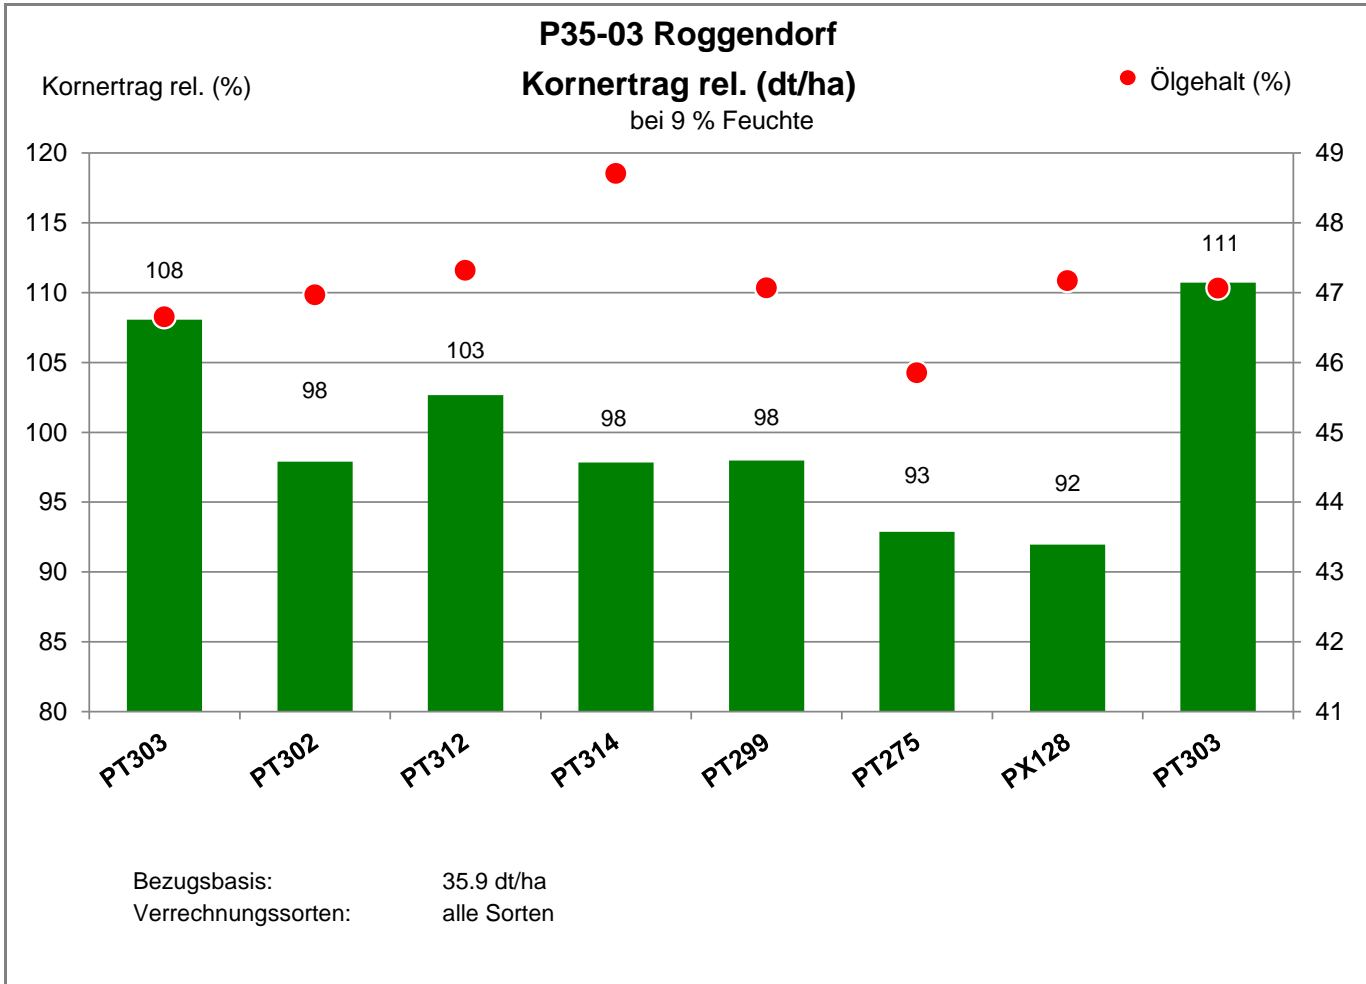

19205 Roggendorf - Gadebusch

Landkreis Nordwestmecklenburg
Anbaugebiet Diluviale Standorte Nord (Ostdeutschland)

Verkaufsberater:
Prust
Mobil: 0151/53248016

Aussaat: 26.08.2022

Ernte: 30.7.2023