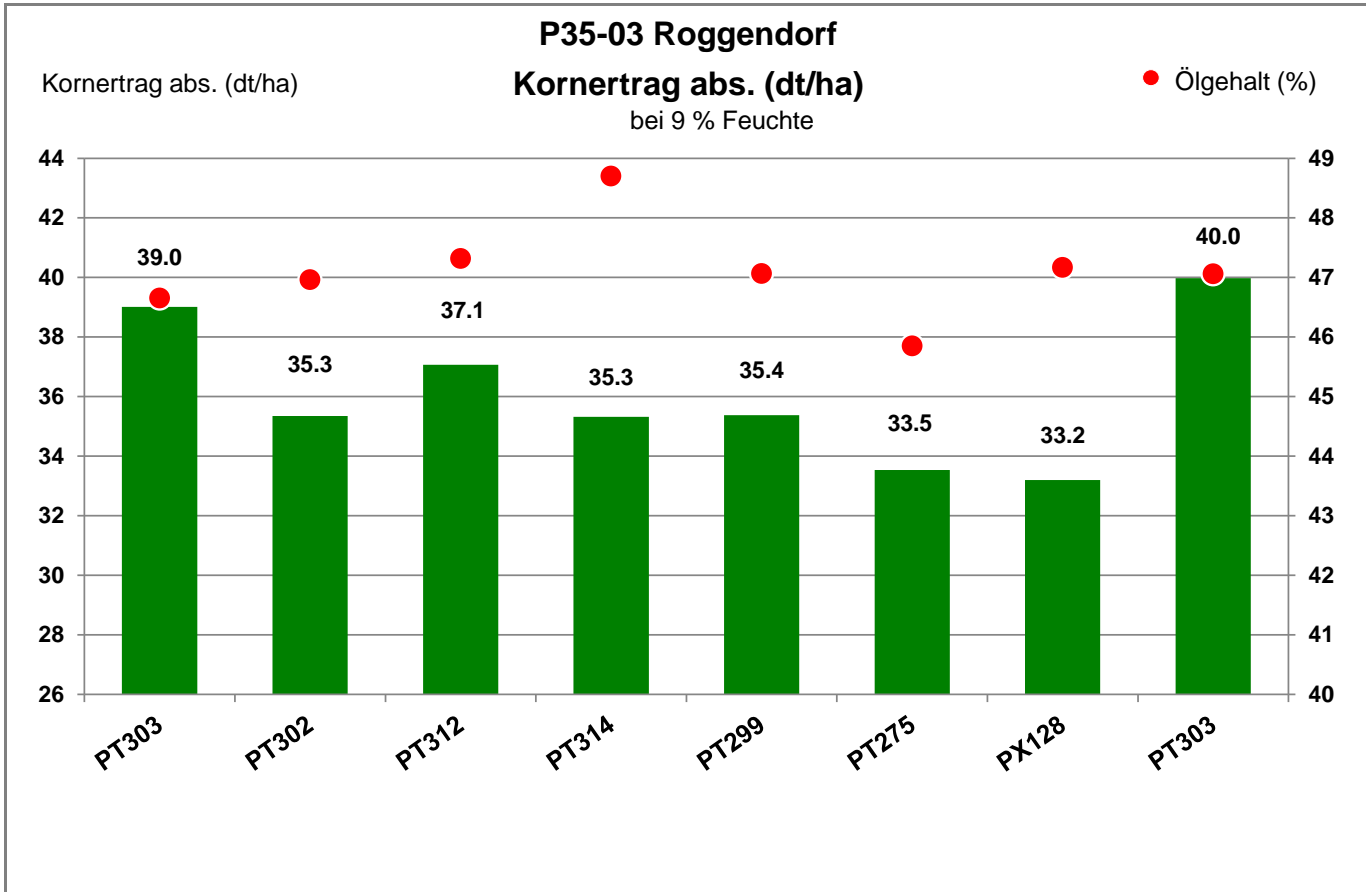

19205 Roggendorf - Gadebusch

Landkreis Nordwestmecklenburg
Anbaugebiet Diluviale Standorte Nord (Ostdeutschland)

Verkaufsberater:
Prust
Mobil: 0151/53248016

Aussaat: 26.08.2022

Ernte: 30.7.2023