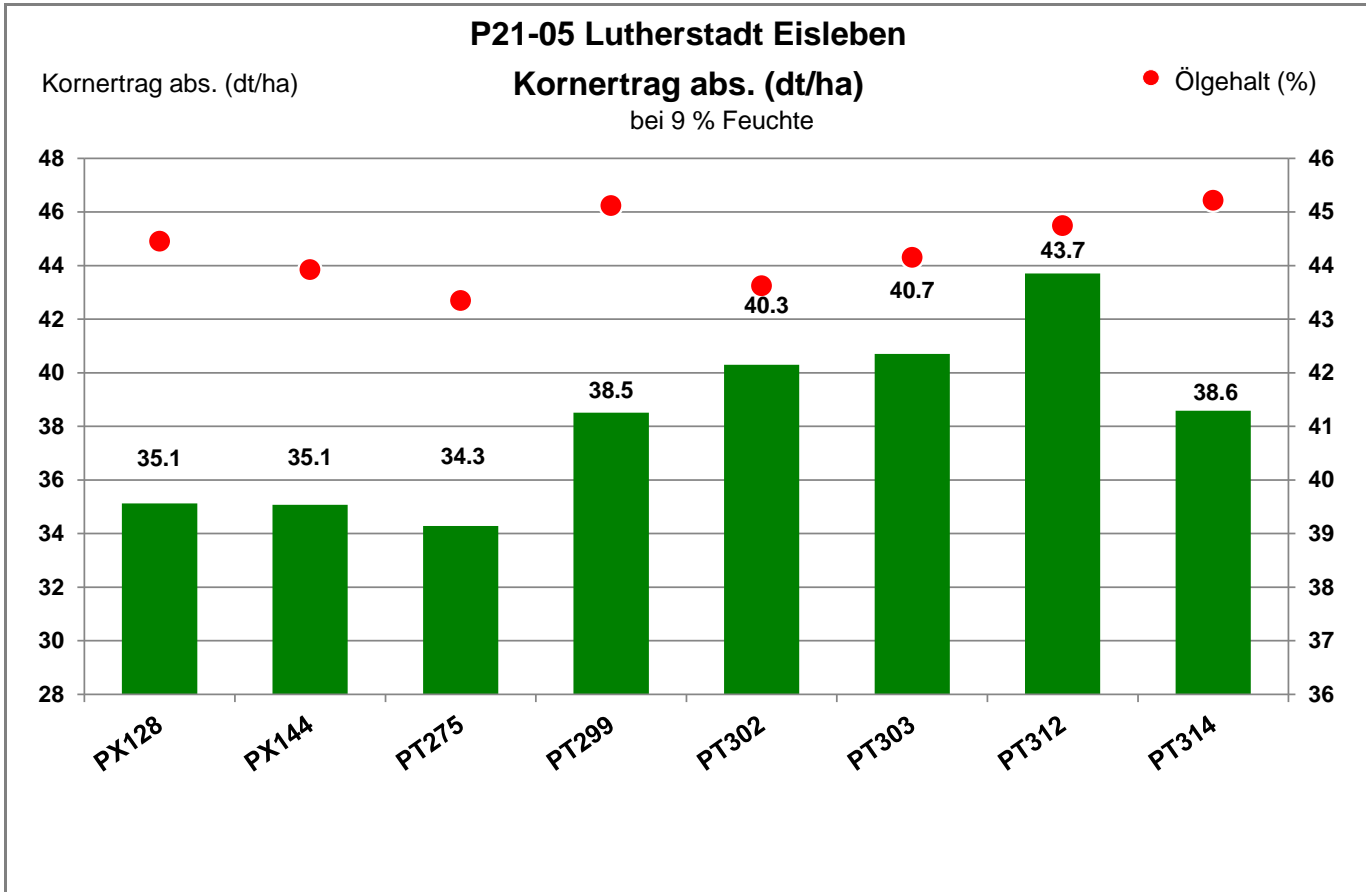

06295 Lutherstadt Eisleben - Hedersleben

Landkreis Mansfeld-Südharz
Anbaugebiet Lößstandorte (Mittel- und Ostdeutschland)

Verkaufsberater:
André Köhler
Mobil: 0170 8539 360

Aussaat: 31.08.2022

Ernte: 24.7.2023

P21-05 Lutherstadt Eisleben

06295 Lutherstadt Eisleben - Hedersleben

Landkreis Mansfeld-Südharz
 Anbaugebiet Lößstandorte (Mittel- und Ostdeutschland)

Verkaufsberater:
 André Köhler
 Mobil: 0170 8539 360

Aussaat: 31.08.2022

Ernte: 24.7.2023

P21-05 Lutherstadt Eisleben

06295 Lutherstadt Eisleben - Hedersleben

Landkreis Mansfeld-Südharz
 Anbaugebiet Lößstandorte (Mittel- und Ostdeutschland)

Verkaufsberater:
 André Köhler
 Mobil: 0170 8539 360