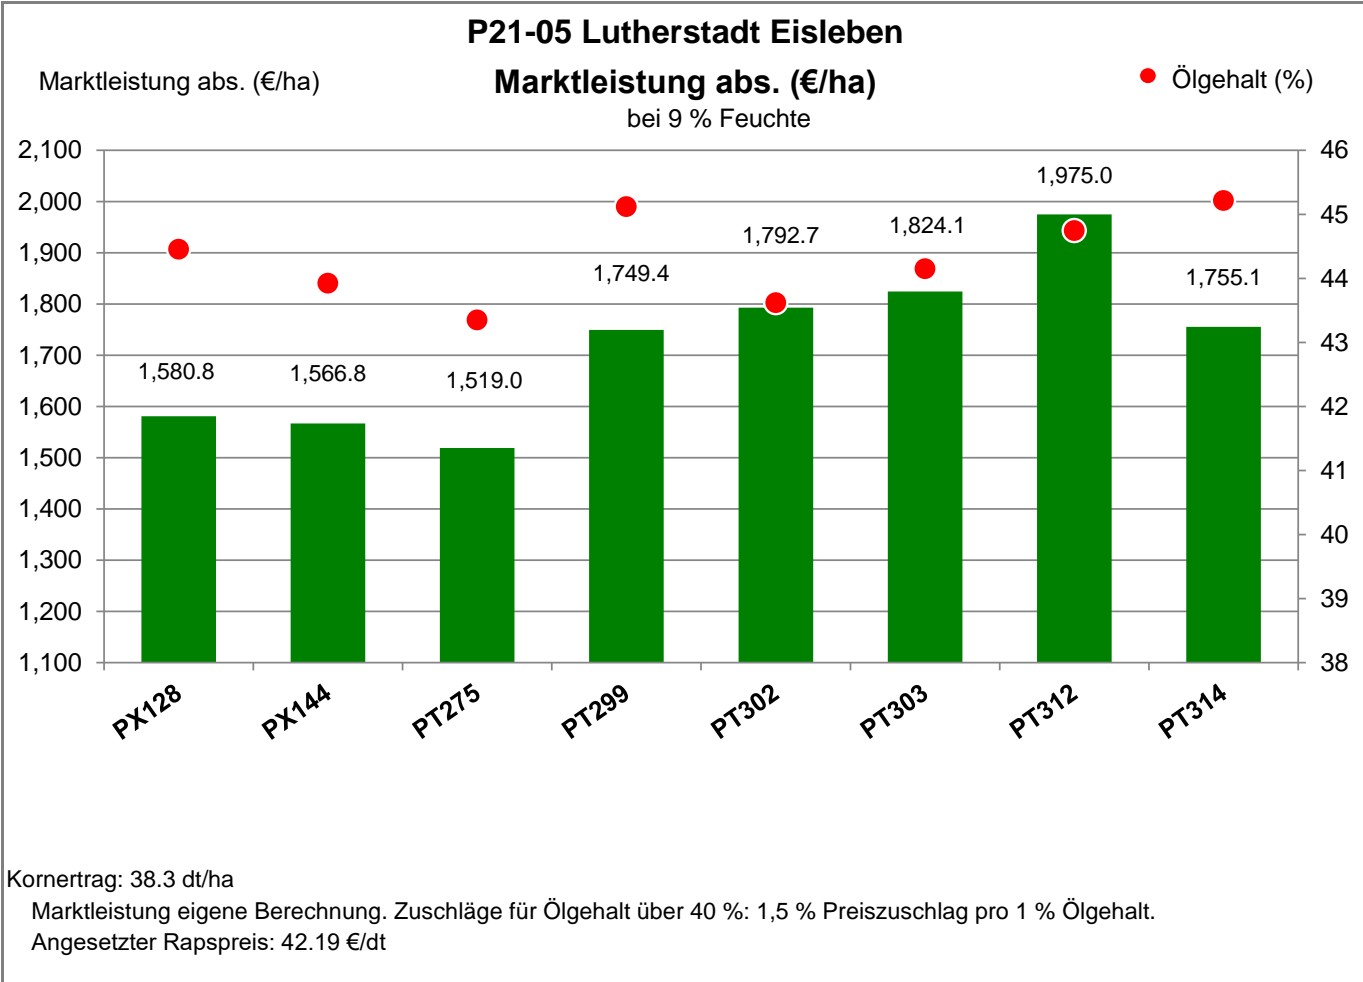

P21-05 Lutherstadt Eisleben

06295 Lutherstadt Eisleben - Hedersleben

Landkreis Mansfeld-Südharz
 Anbaugebiet Lößstandorte (Mittel- und Ostdeutschland)

Verkaufsberater:
 André Köhler
 Mobil: 0170 8539 360

Aussaat: 31.08.2022

Ernte: 24.7.2023

P21-05 Lutherstadt Eisleben

06295 Lutherstadt Eisleben - Hedersleben

Landkreis Mansfeld-Südharz
 Anbaugebiet Lößstandorte (Mittel- und Ostdeutschland)

Verkaufsberater:
 André Köhler
 Mobil: 0170 8539 360