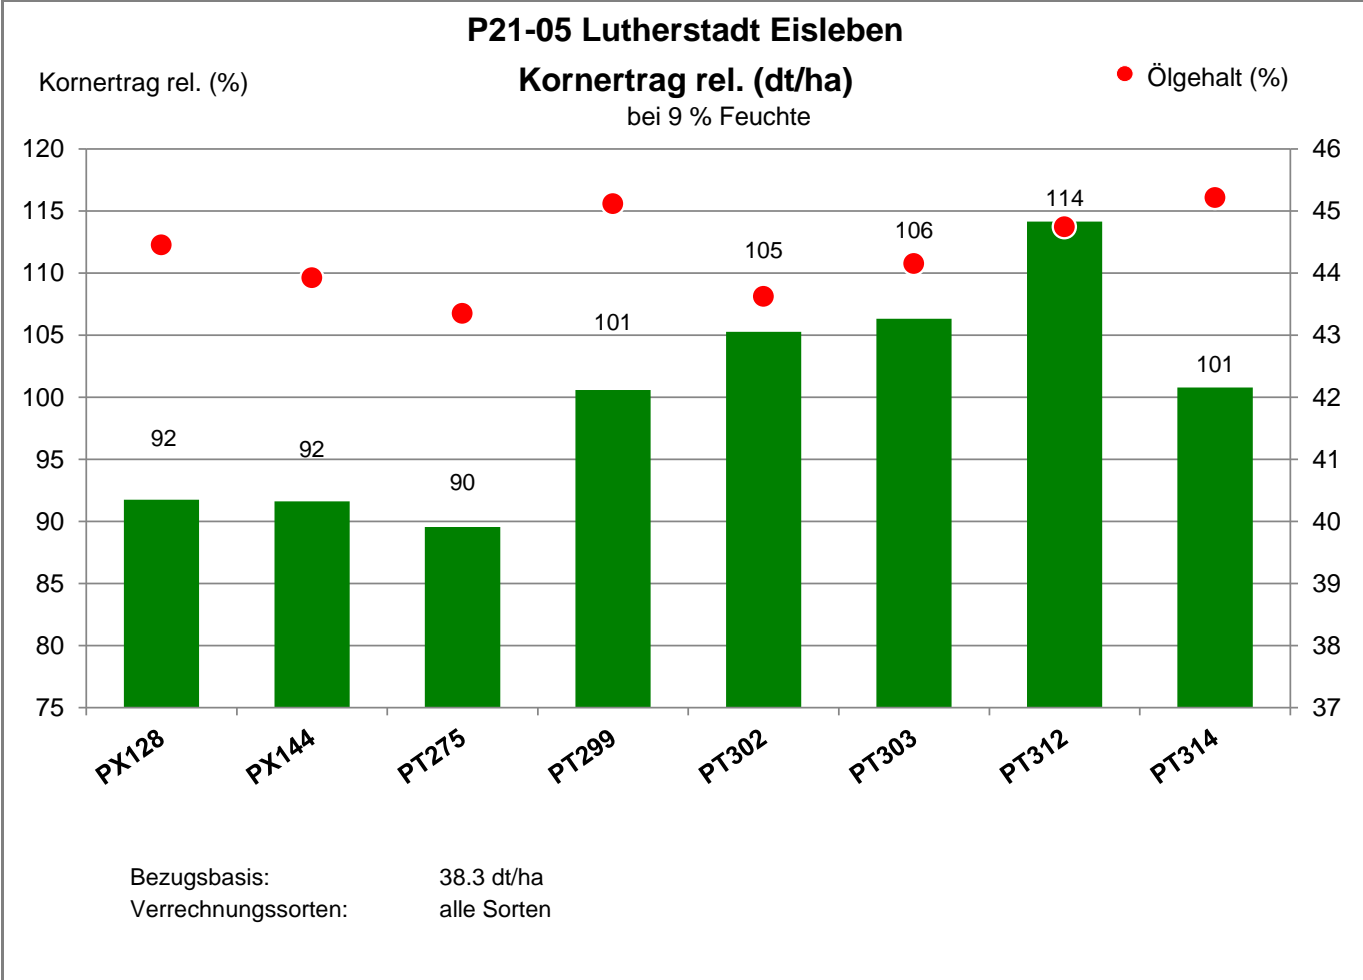

P21-05 Lutherstadt Eisleben

06295 Lutherstadt Eisleben - Hedersleben

Landkreis Mansfeld-Südharz
 Anbaugebiet Lößstandorte (Mittel- und Ostdeutschland)

Verkaufsberater:
 André Köhler
 Mobil: 0170 8539 360